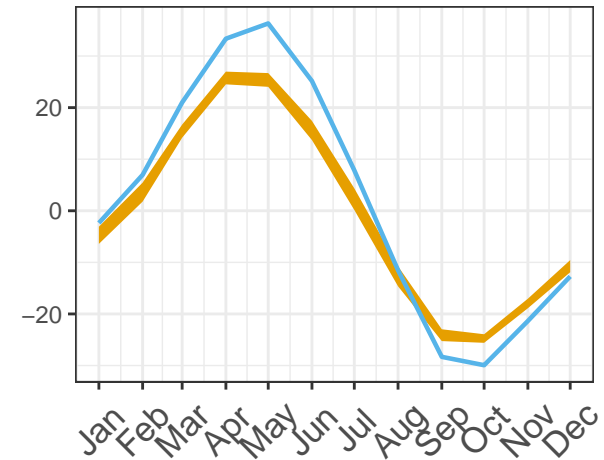

a) Monthly

b) MSC

c) Monthly anomaly

— GRACE
 ■ H2CM