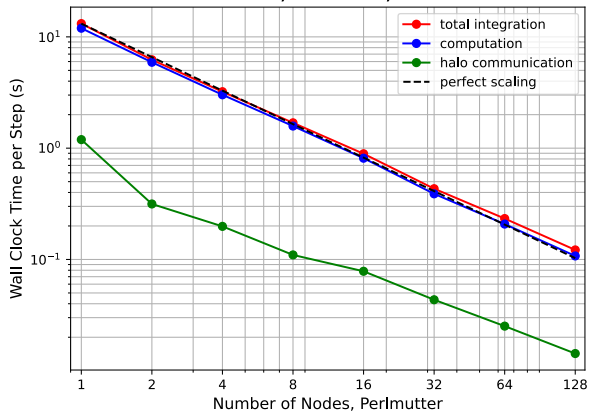

MPAS-Ocean CPU, Frontier, 1024x1024x96

MPAS-Ocean GPU, Frontier, 1024x1024x96

MPAS-Ocean CPU, Perlmutter, 1024x1024x96

MPAS-Ocean GPU & CPU, Perlmutter, 1024x1024x96