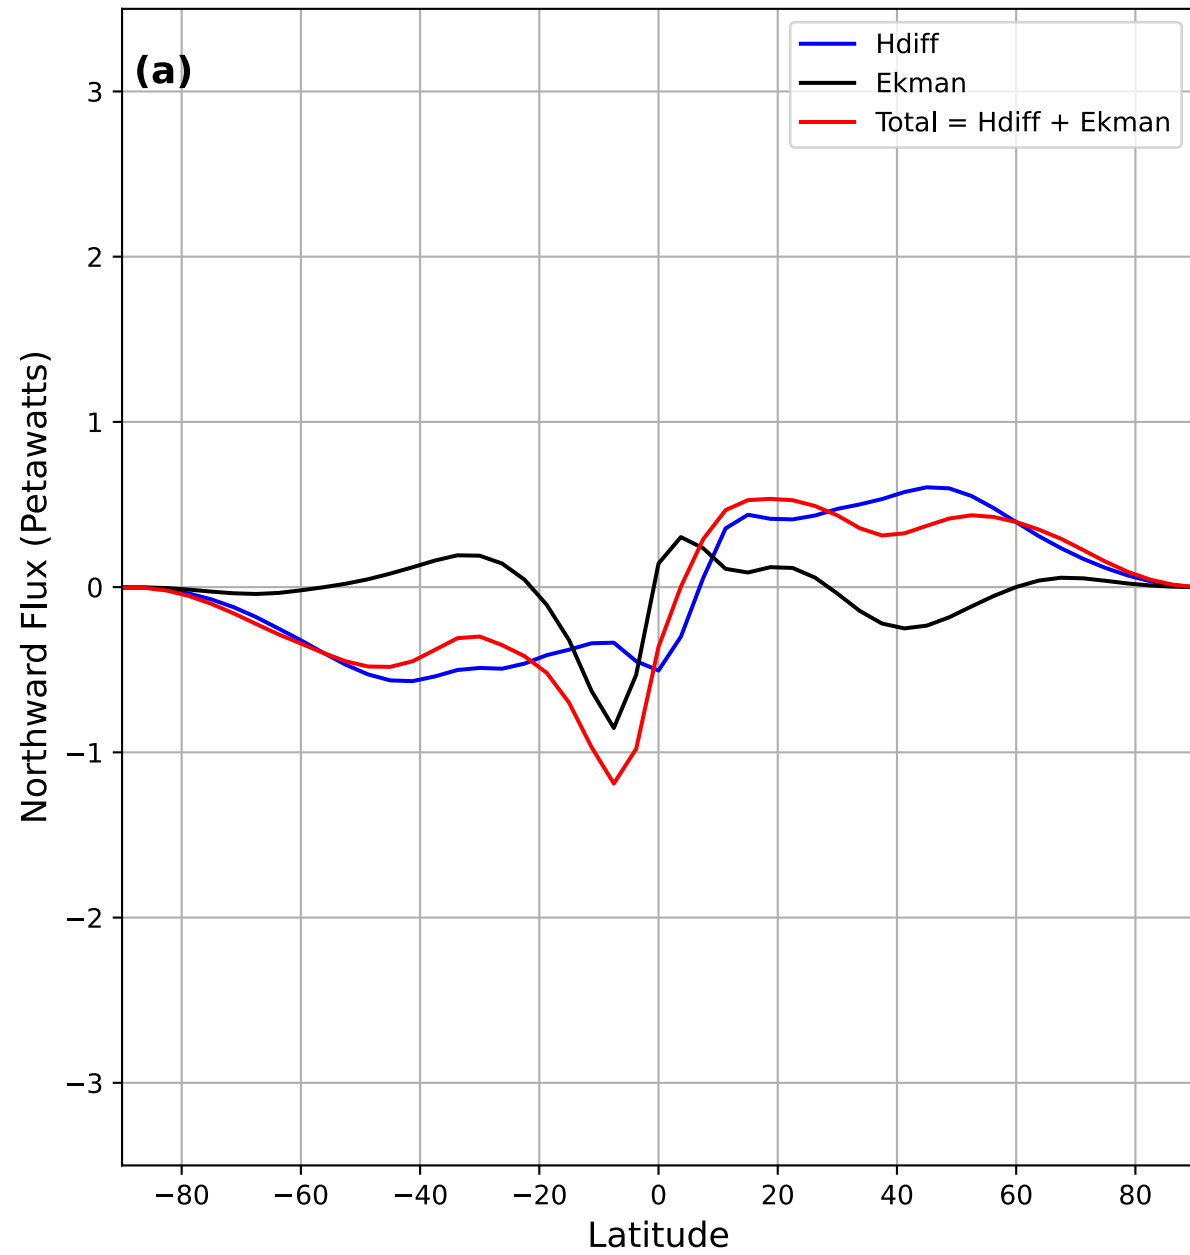

Codron (2012) Setup: Hdiff25000 + Ekman + Conv.

Codron (2012) Setup + Sve.

This work: Hdiff8000 + Ekman + Sve. + GM2000 + Conv.