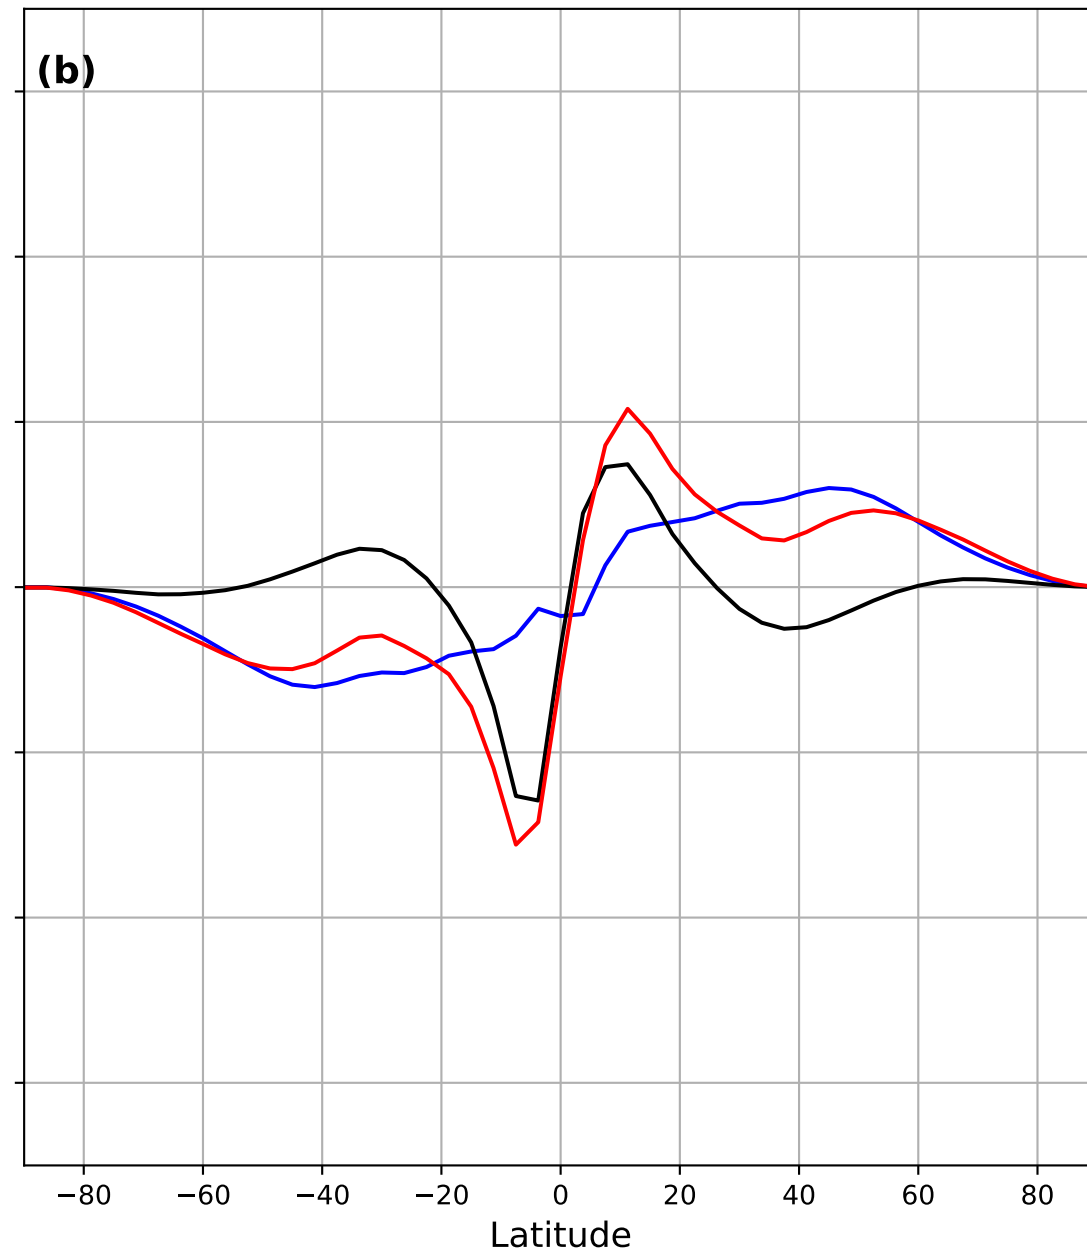

Codron (2012) Setup: Hdiff25000 + Ekman + Conv.

Codron (2012) Setup + Sve.

This work: Hdiff8000 + Ekman + Sve. + GM2000 + Conv.