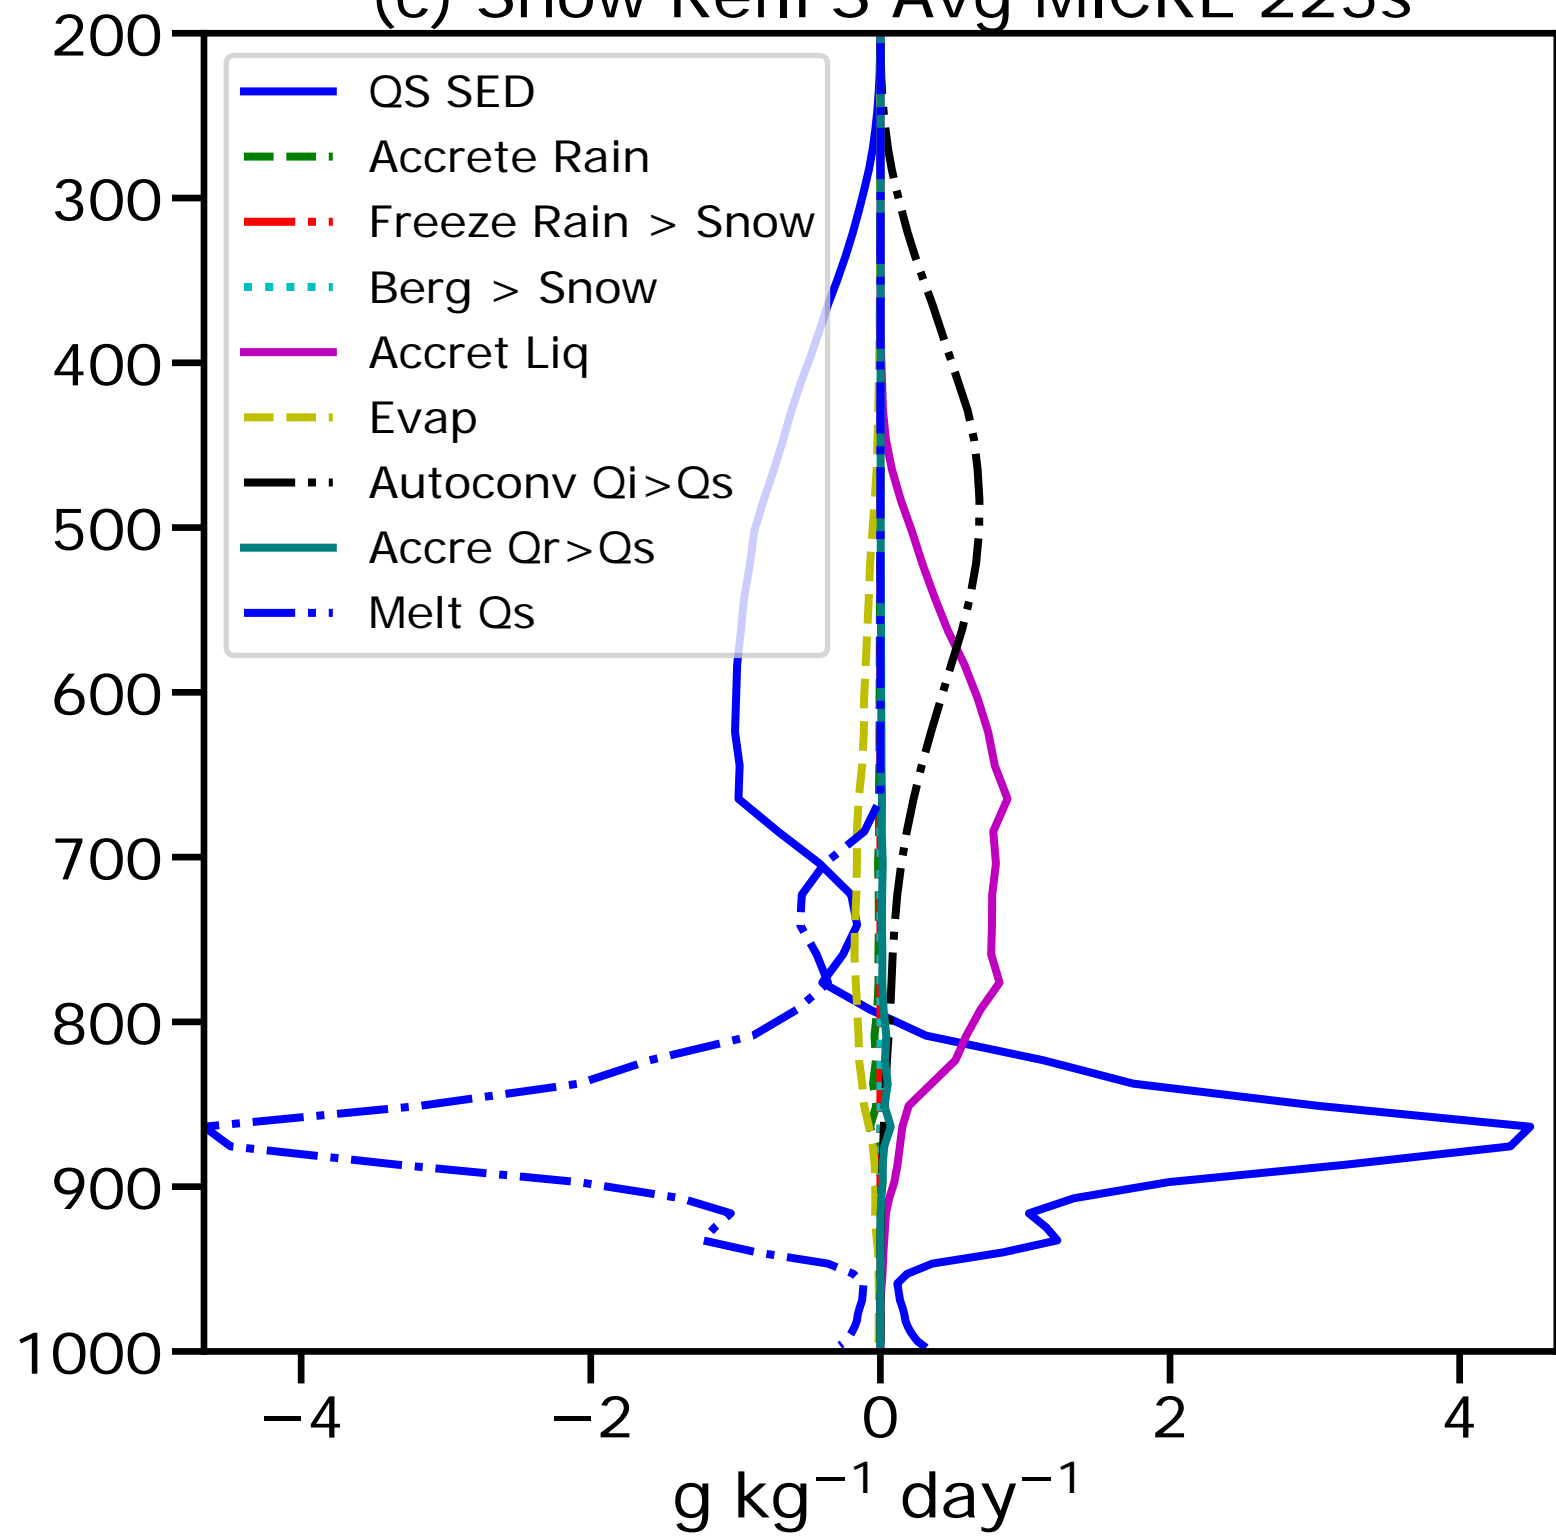

(a) Rain RefIFS Avg MICRE 225s

(b) Rain MG3 Avg MICRE 225s

(c) Snow RefIFS Avg MICRE 225s

(d) Snow MG3 Avg MICRE 225s