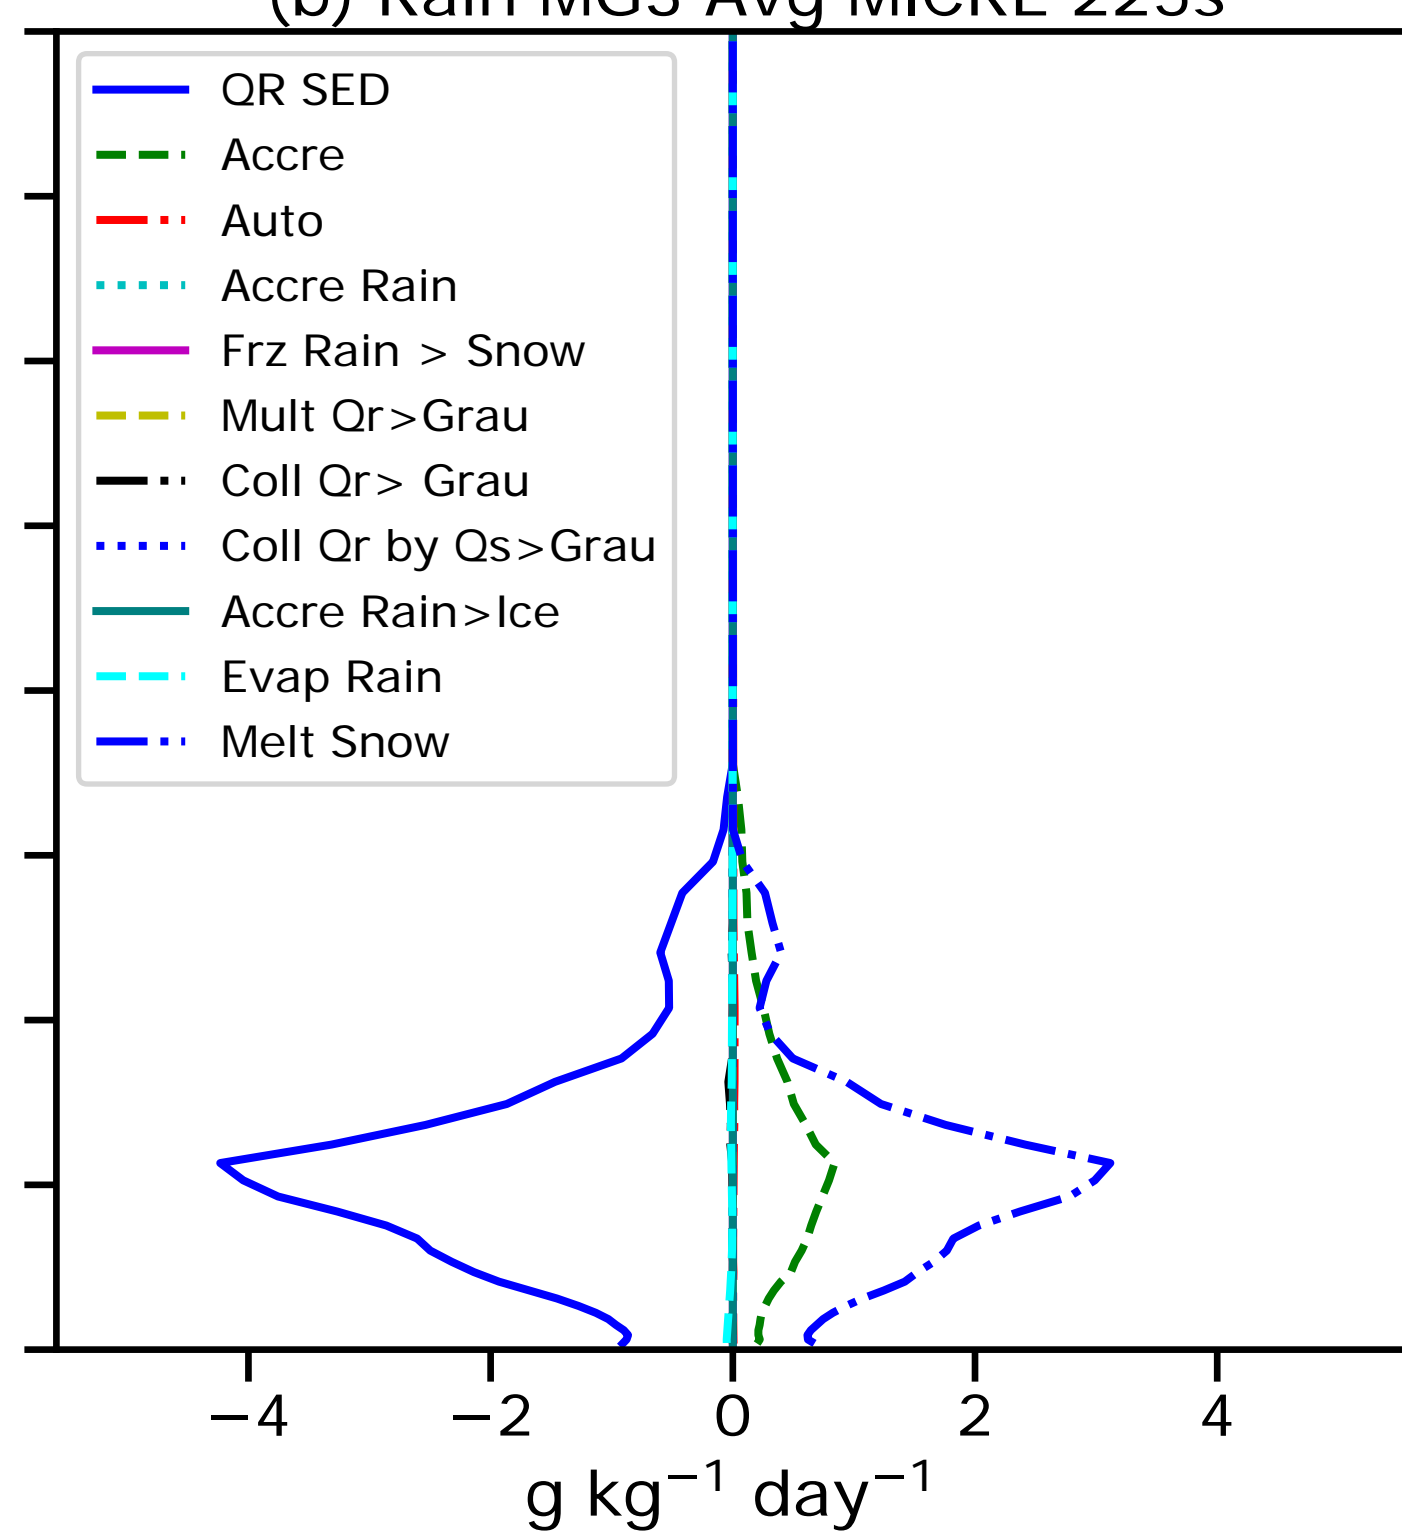

(a) Rain RefIFS Avg MICRE 225s

(b) Rain MG3 Avg MICRE 225s

(c) Snow RefIFS Avg MICRE 225s

(d) Snow MG3 Avg MICRE 225s