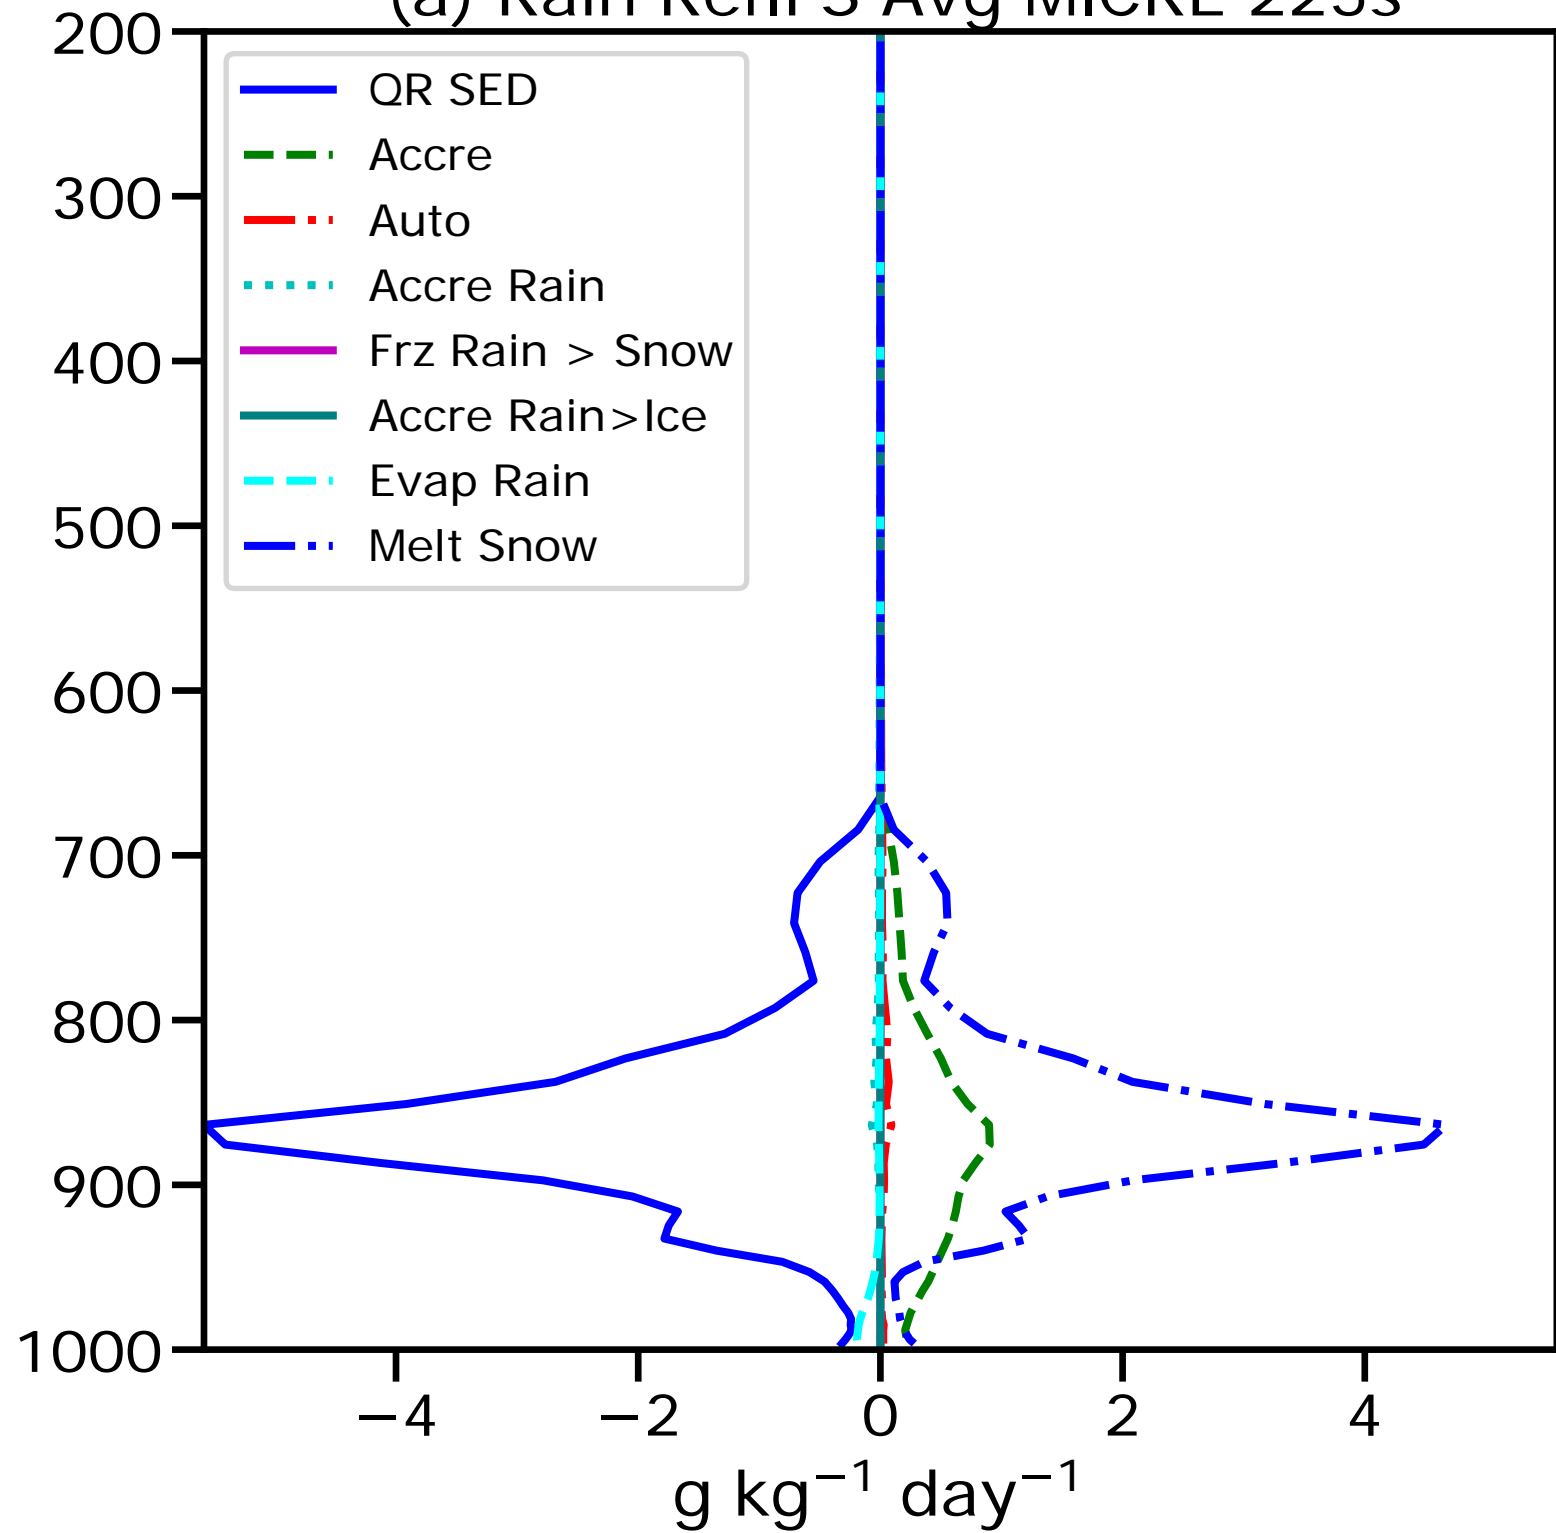

(a) Rain RefIFS Avg MICRE 225s

(b) Rain MG3 Avg MICRE 225s

(c) Snow RefIFS Avg MICRE 225s

(d) Snow MG3 Avg MICRE 225s