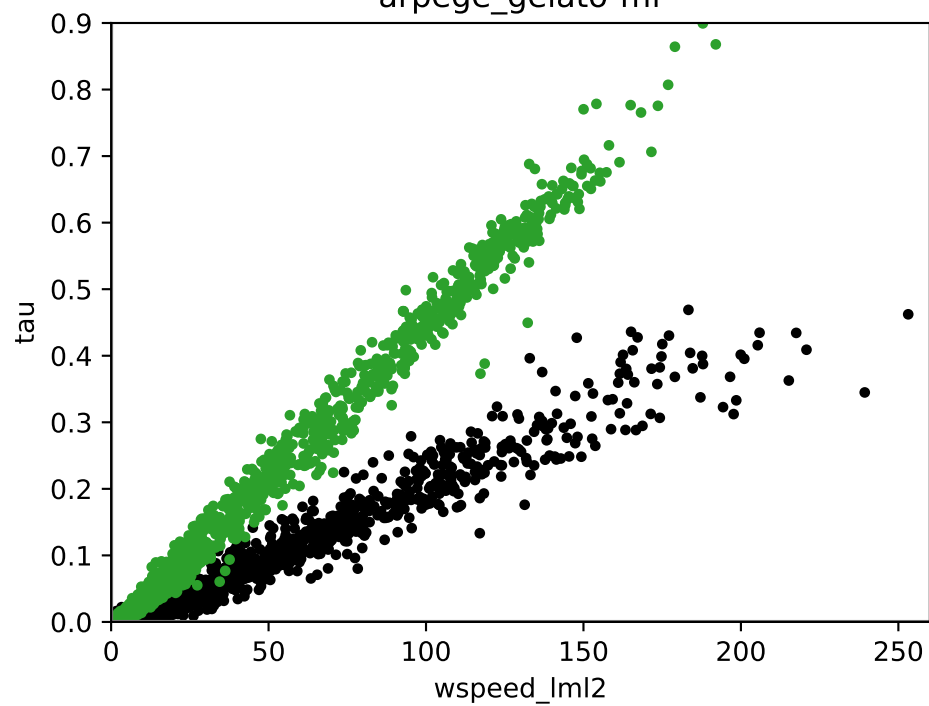

ifs-ecmwf

slav-rhmc

arpege_gelato-mf

icon-dwd