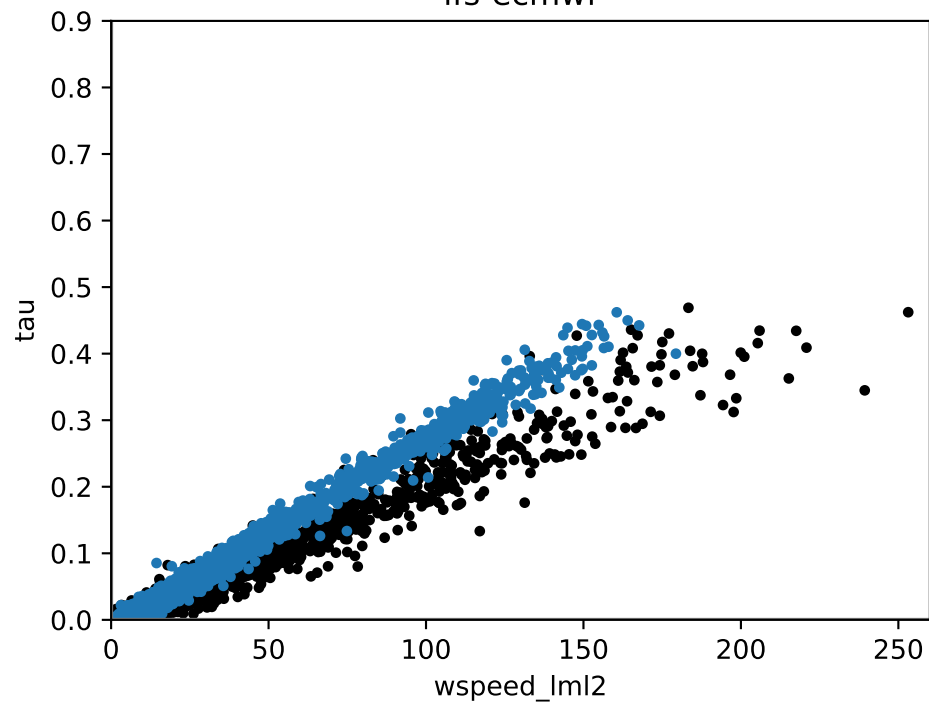

ifs-ecmwf

slav-rhmc

arpege_gelato-mf

icon-dwd