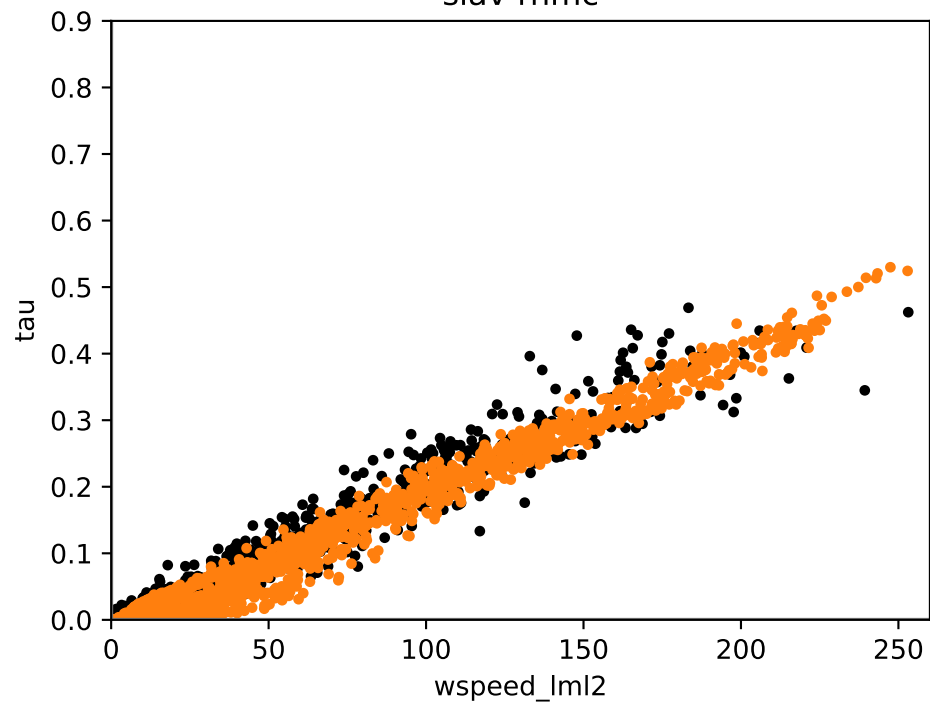

ifs-ecmwf

slav-rhmc

arpege_gelato-mf

icon-dwd