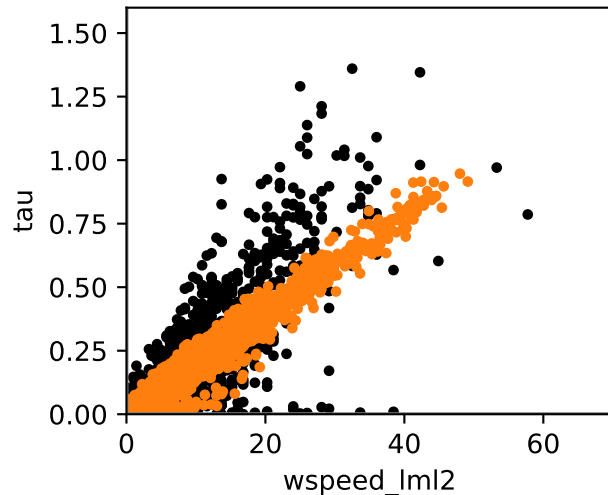

ifs-ecmwf

slav-rhmc

arpege_gelato-mf

arome_gelato-mf

aromearctic

icon-dwd