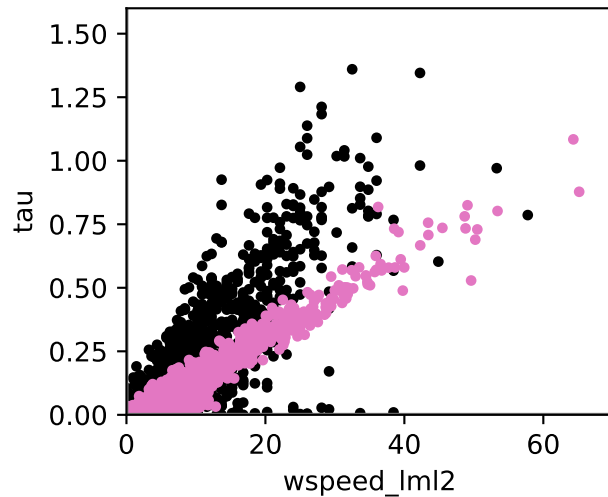

ifs-ecmwf

slav-rhmc

arpege_gelato-mf

arome_gelato-mf

aromearctic

icon-dwd