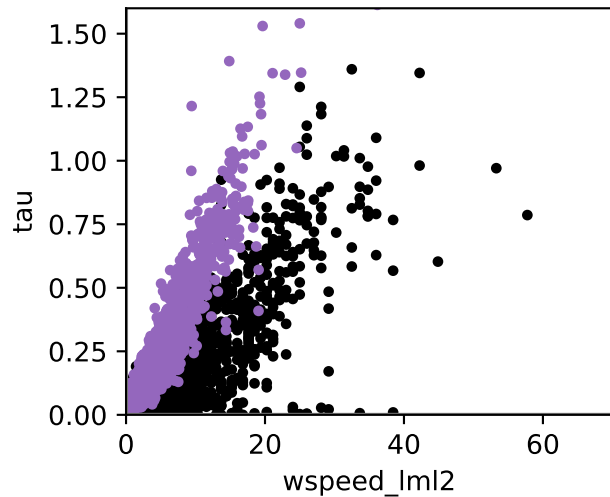

ifs-ecmwf

slav-rhmc

arpege_gelato-mf

arome_gelato-mf

aromearctic

icon-dwd