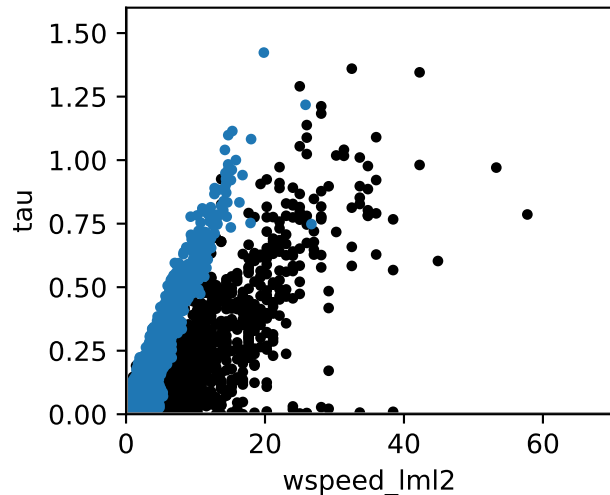

ifs-ecmwf

slav-rhmc

arpege_gelato-mf

arome_gelato-mf

aromearctic

icon-dwd