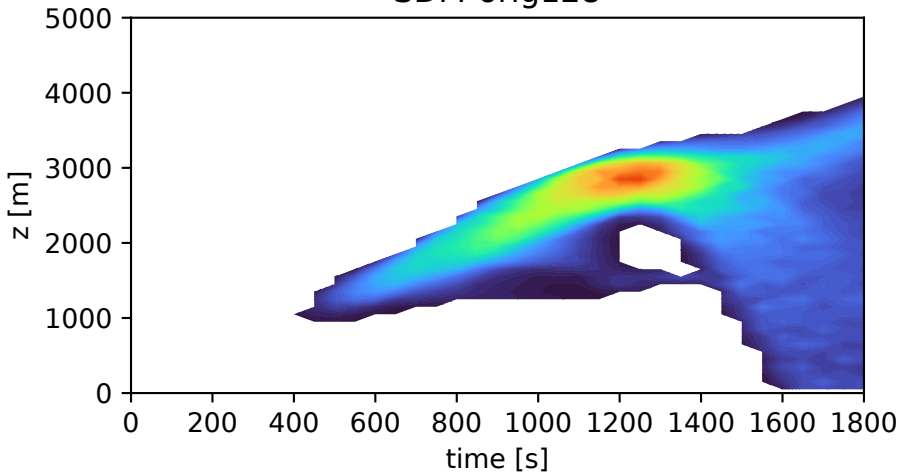

BULK2MOM

BIN128

SDM-orig128

SDM-new128

LWC [g m⁻³]

0.8

0.7

0.6

0.5

0.4

0.3

0.2

0.1

0.0