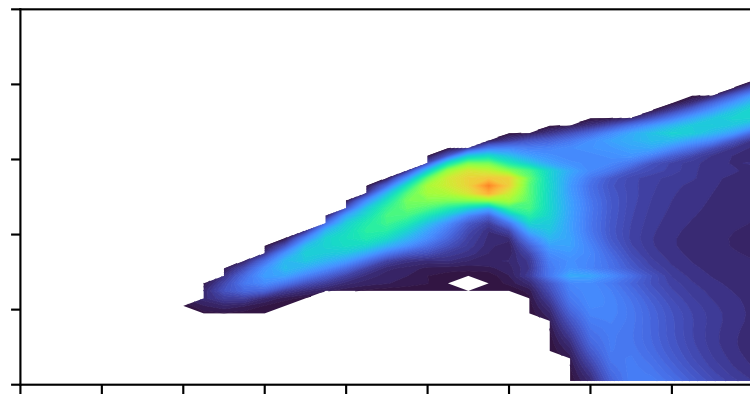

BULK2MOM

BIN128

SDM-orig128

SDM-new128

LWC [g m⁻³]

0.8

0.7

0.6

0.5

0.4

0.3

0.2

0.1

0.0