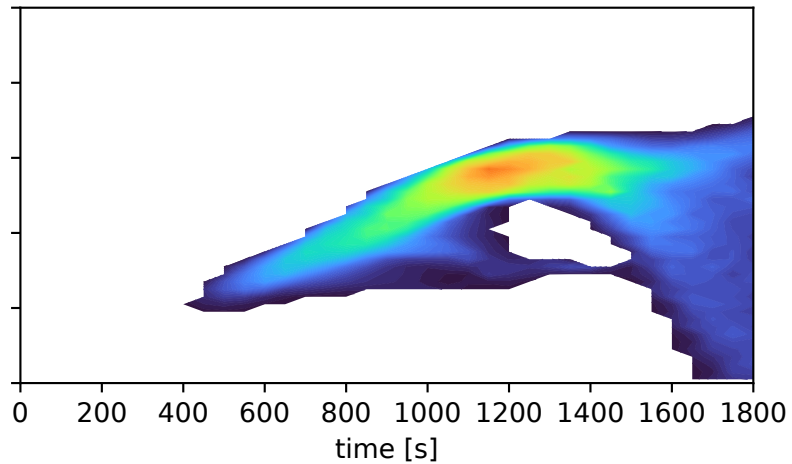

BULK2MOM

BIN128

SDM-orig128

SDM-new128

LWC [g m⁻³]

0.8

0.7

0.6

0.5

0.4

0.3

0.2

0.1

0.0