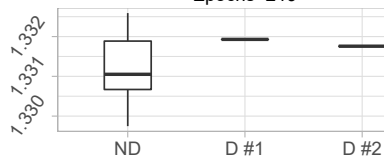

Epochs=121

Epochs=219

Epochs=229

BG val loss