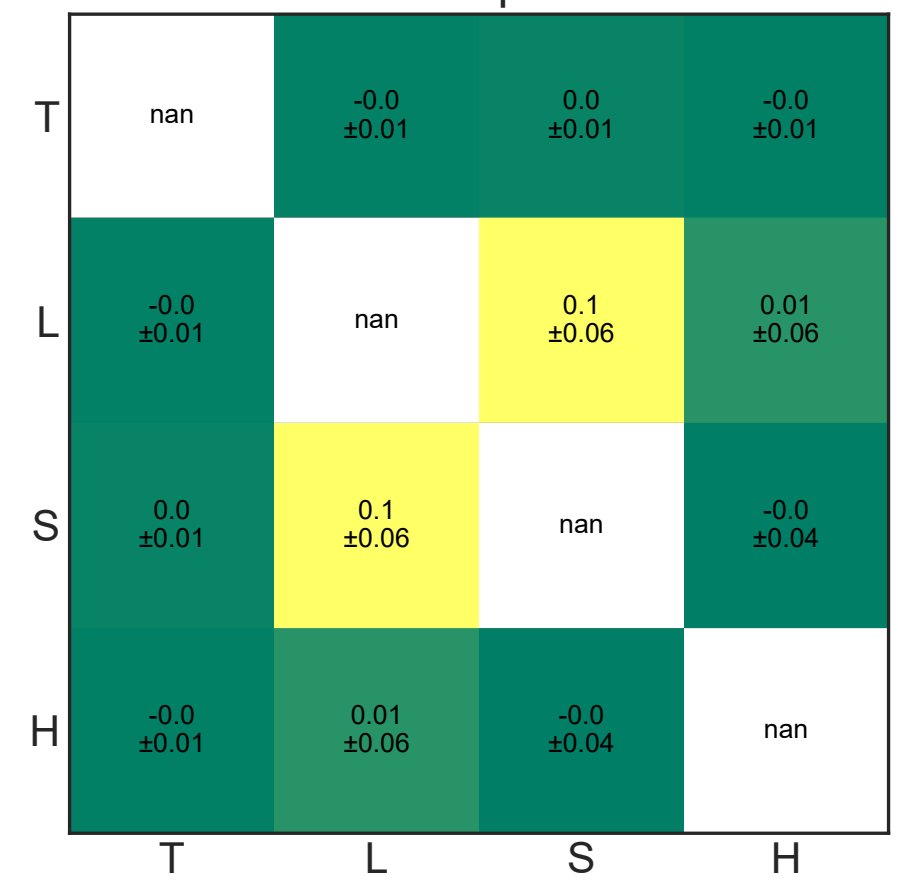

S2 - aai_agg

S2 - rp5

S2 - rp10

S2 - rp20

S2 - rp50

S2 - rp100

S2 - rp250

S2 - tot_value