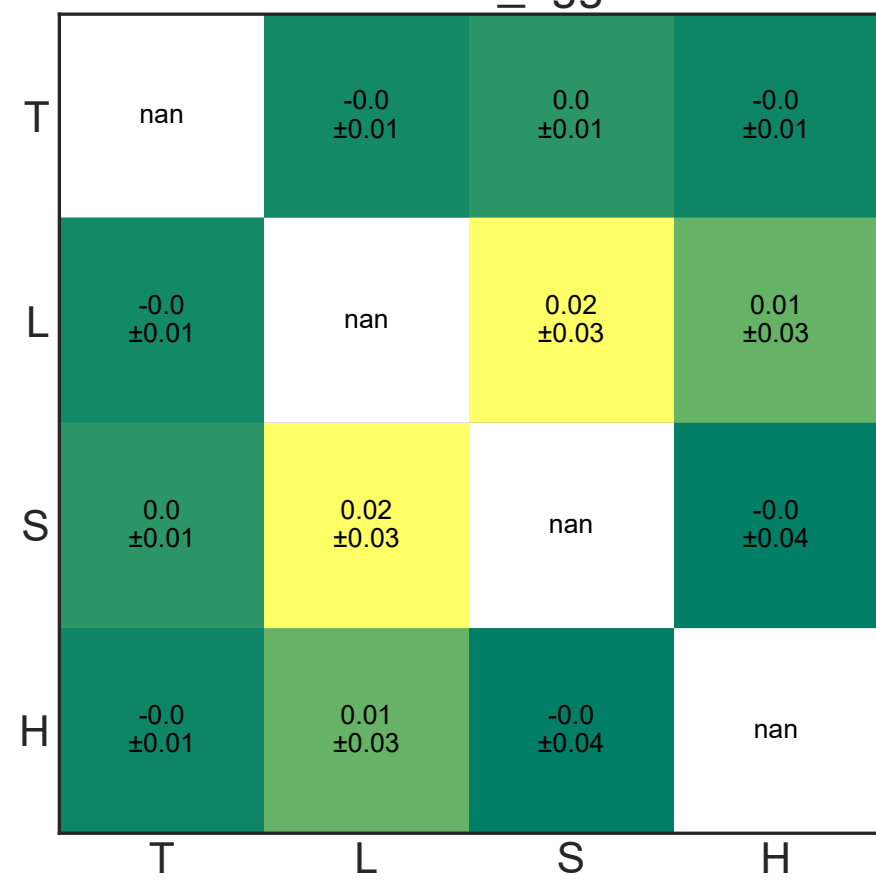

S2 - aai_agg

S2 - rp5

S2 - rp10

S2 - rp20

S2 - rp50

S2 - rp100

S2 - rp250

S2 - tot_value