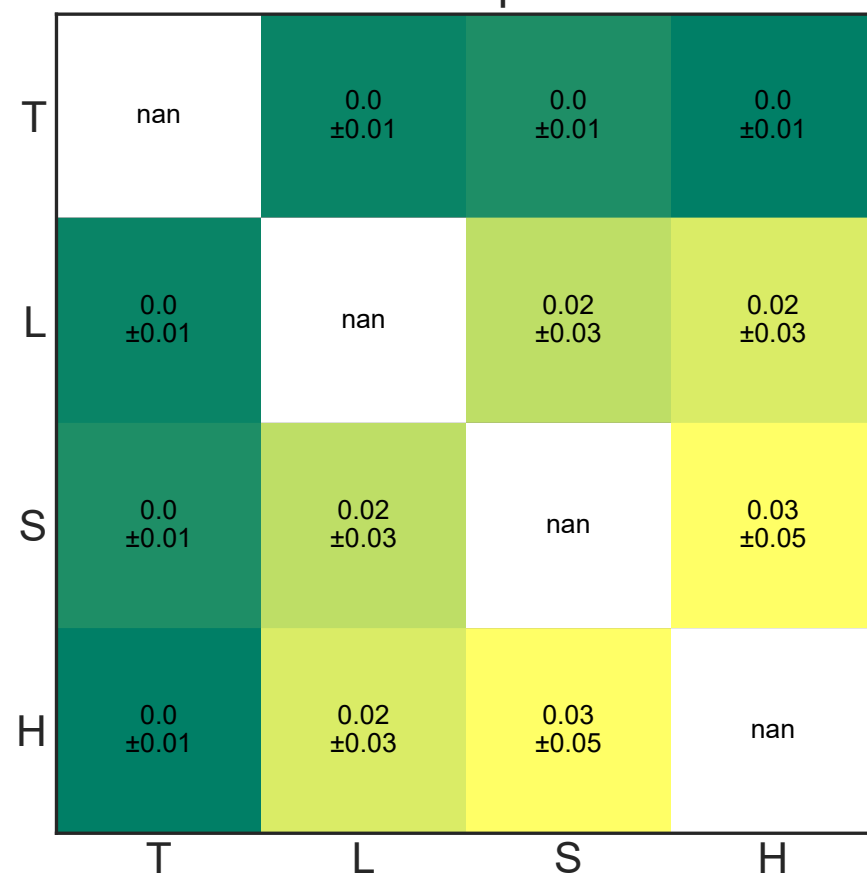

S2 - aai_agg

S2 - rp5

S2 - rp10

S2 - rp20

S2 - rp50

S2 - rp100

S2 - rp250

S2 - tot_value