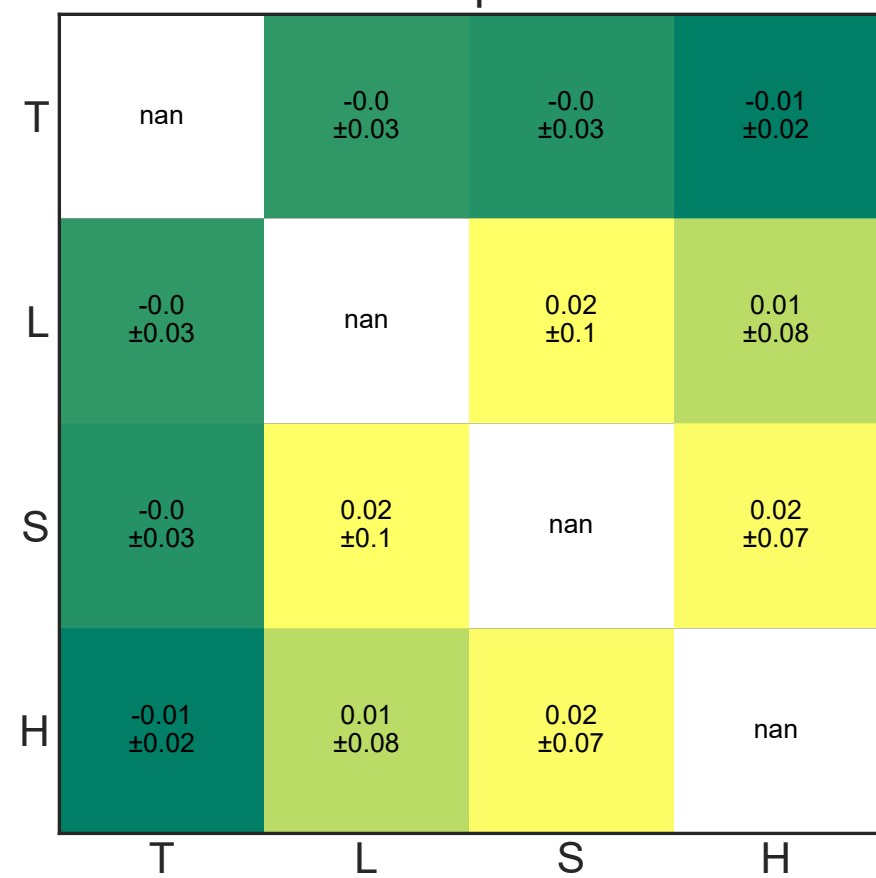

S2 - aai_agg

S2 - rp5

S2 - rp10

S2 - rp20

S2 - rp50

S2 - rp100

S2 - rp250

S2 - tot_value