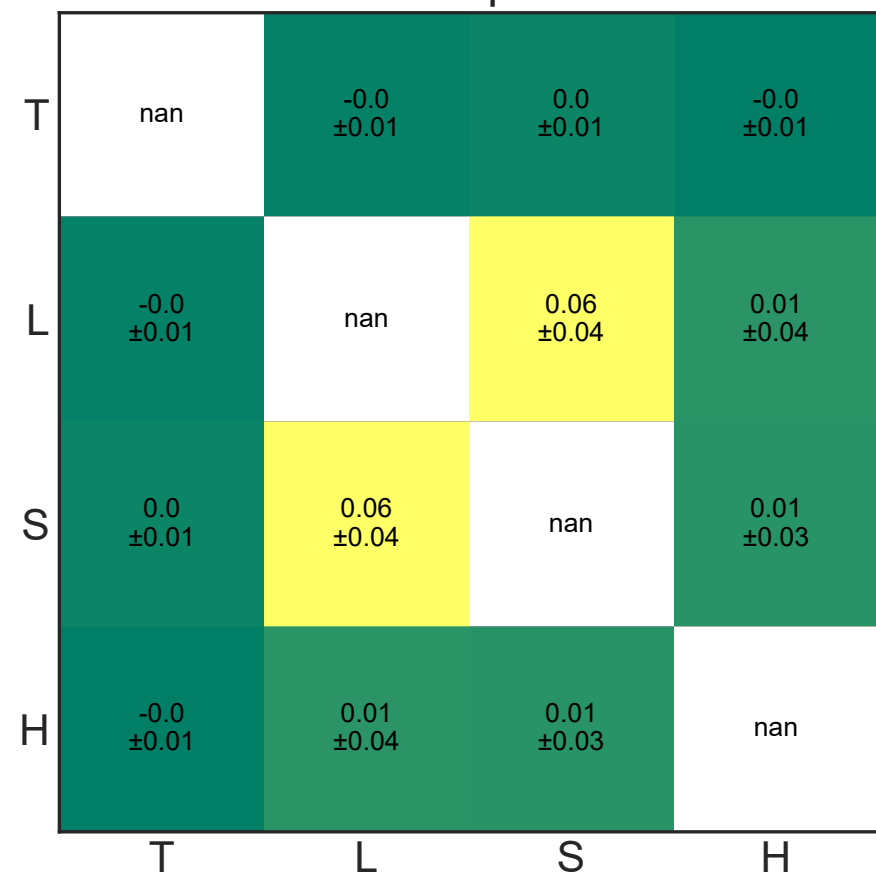

S2 - aai_agg

S2 - rp5

S2 - rp10

S2 - rp20

S2 - rp50

S2 - rp100

S2 - rp250

S2 - tot_value