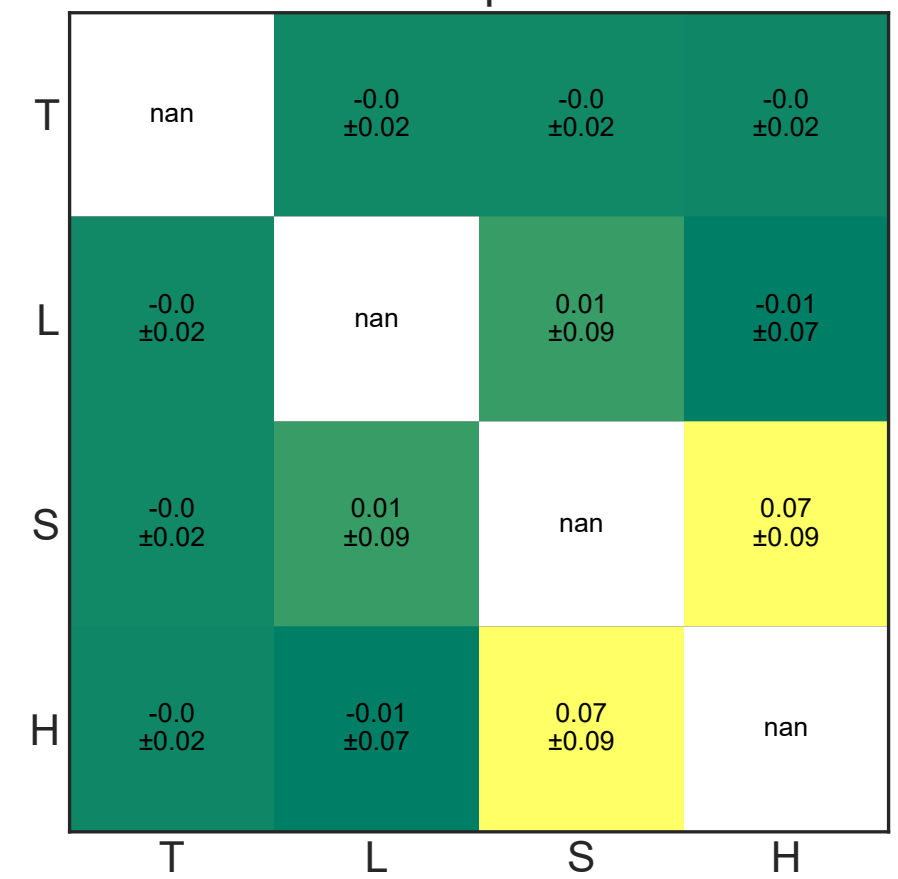

S2 - aai_agg

S2 - rp5

S2 - rp10

S2 - rp20

S2 - rp50

S2 - rp100

S2 - rp250

S2 - tot_value