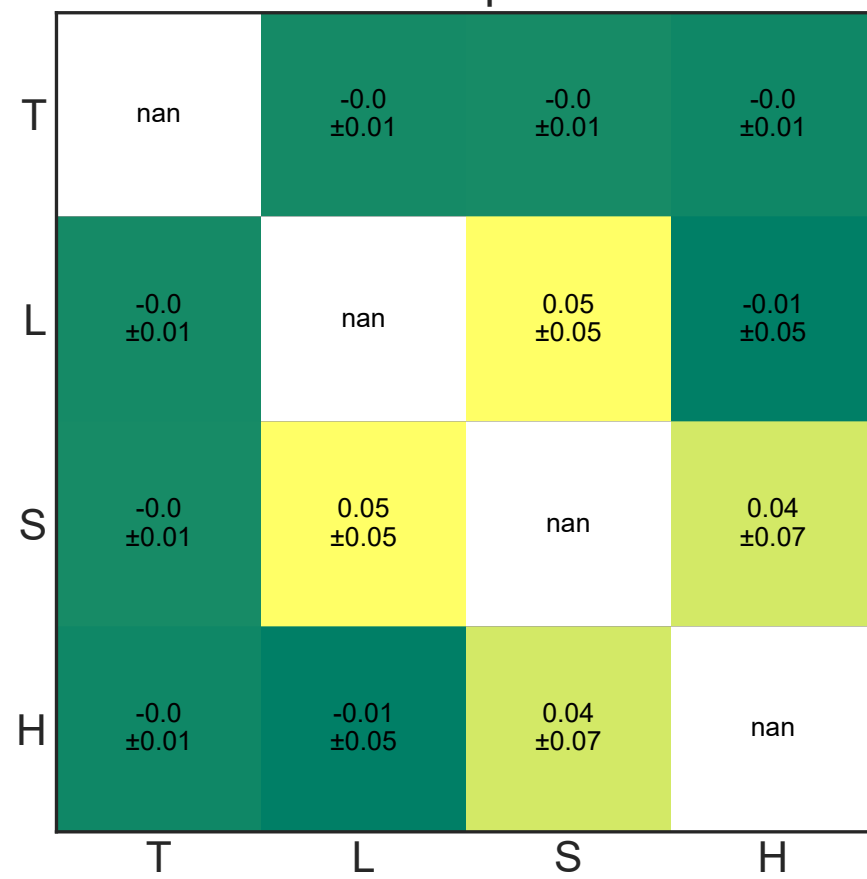

S2 - aai_agg

S2 - rp5

S2 - rp10

S2 - rp20

S2 - rp50

S2 - rp100

S2 - rp250

S2 - tot_value