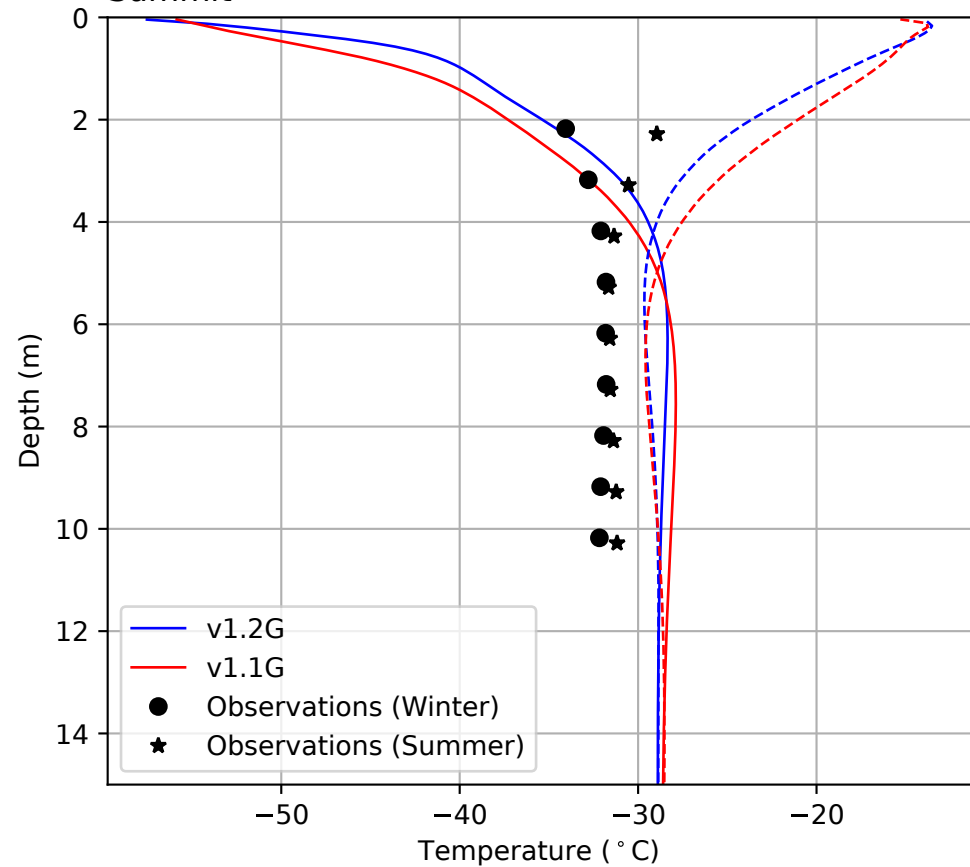

Summit

Dye-2