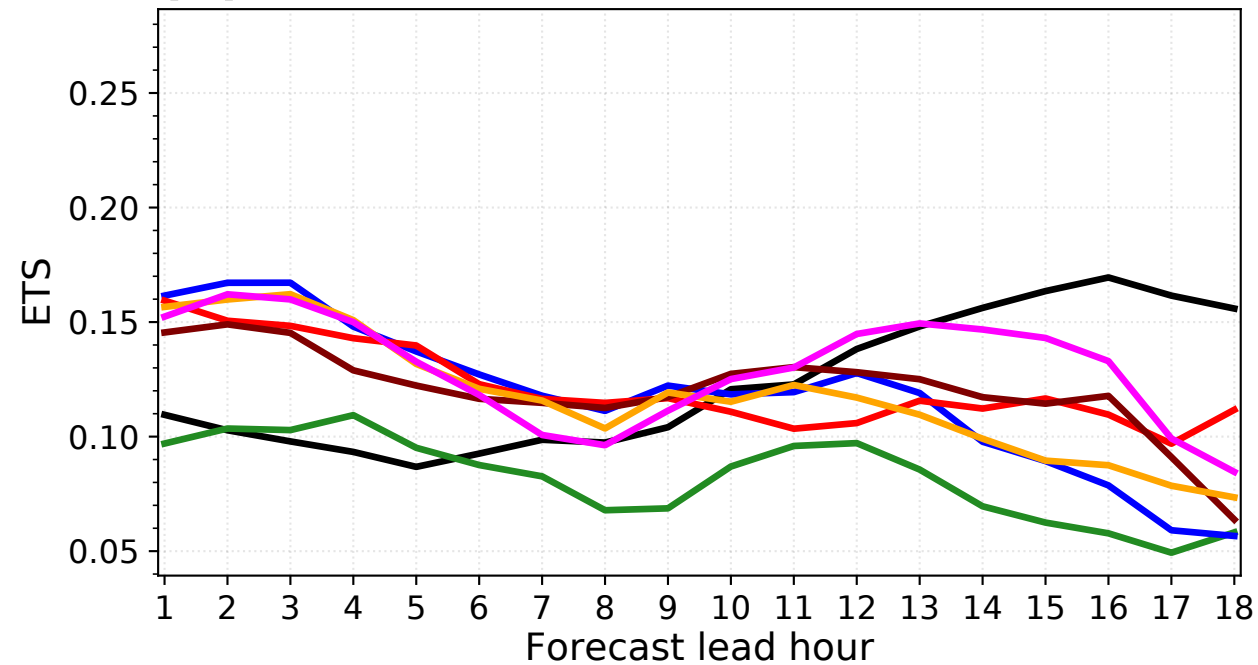

(a) >0.01 inches h^{-1} **(b)** >0.25 inches h^{-1} **(c)****(d)**

NoDA
 3DVar
 75EnBEC
 100EnBEC
 VLOC
 PSEUDO
 CLIPSAT