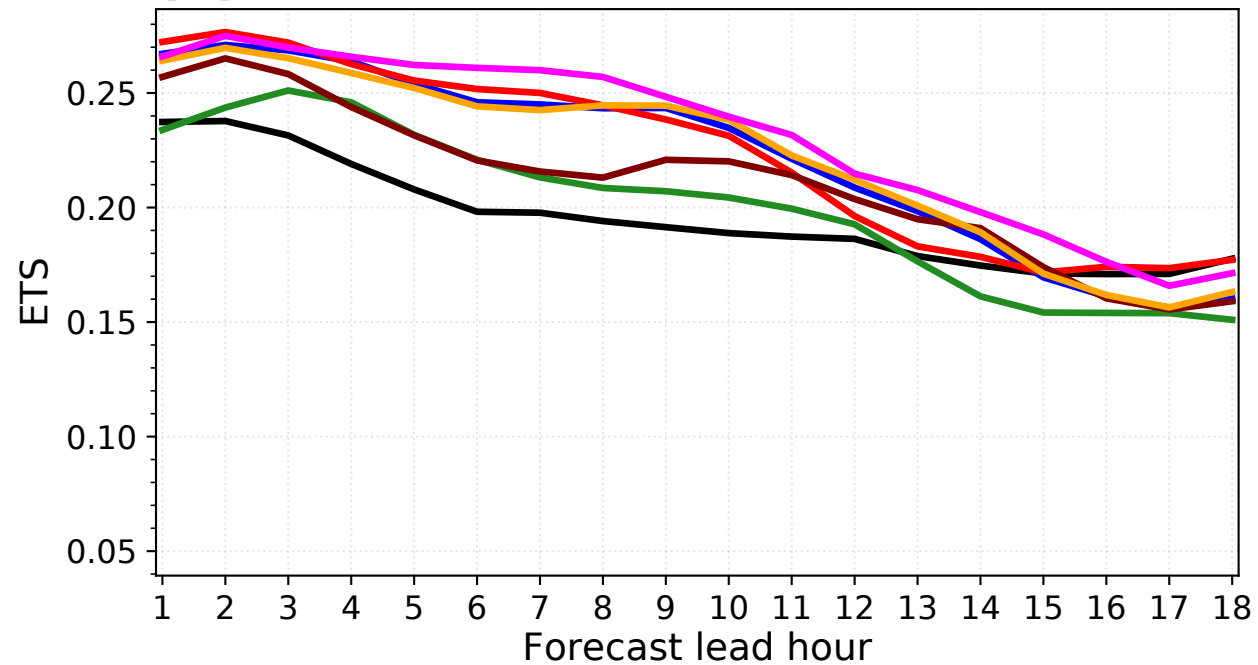

(a) >0.01 inches h^{-1} **(b)** >0.25 inches h^{-1} **(c)****(d)**

NoDA
 3DVar
 75EnBEC
 100EnBEC
 VLOC
 PSEUDO
 CLIPSAT