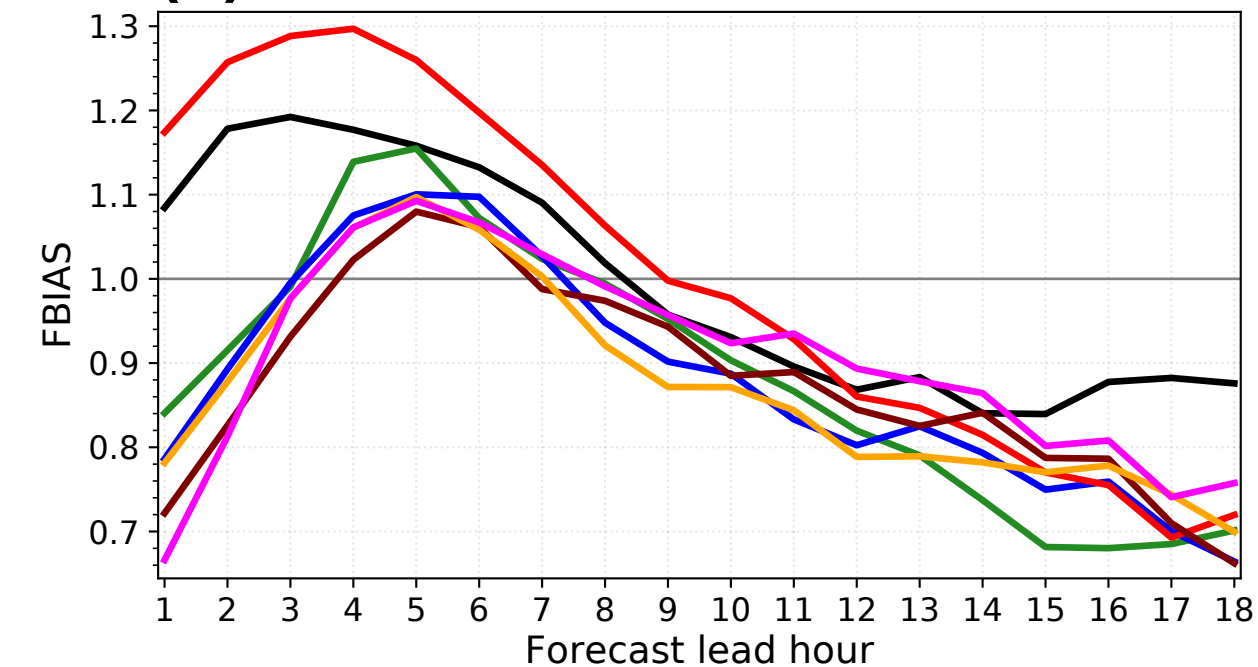

(a) >0.01 inches h^{-1} **(b)** >0.25 inches h^{-1} **(c)****(d)**

NoDA
 3DVar
 75EnBEC
 100EnBEC
 VLOC
 PSEUDO
 CLIPSAT