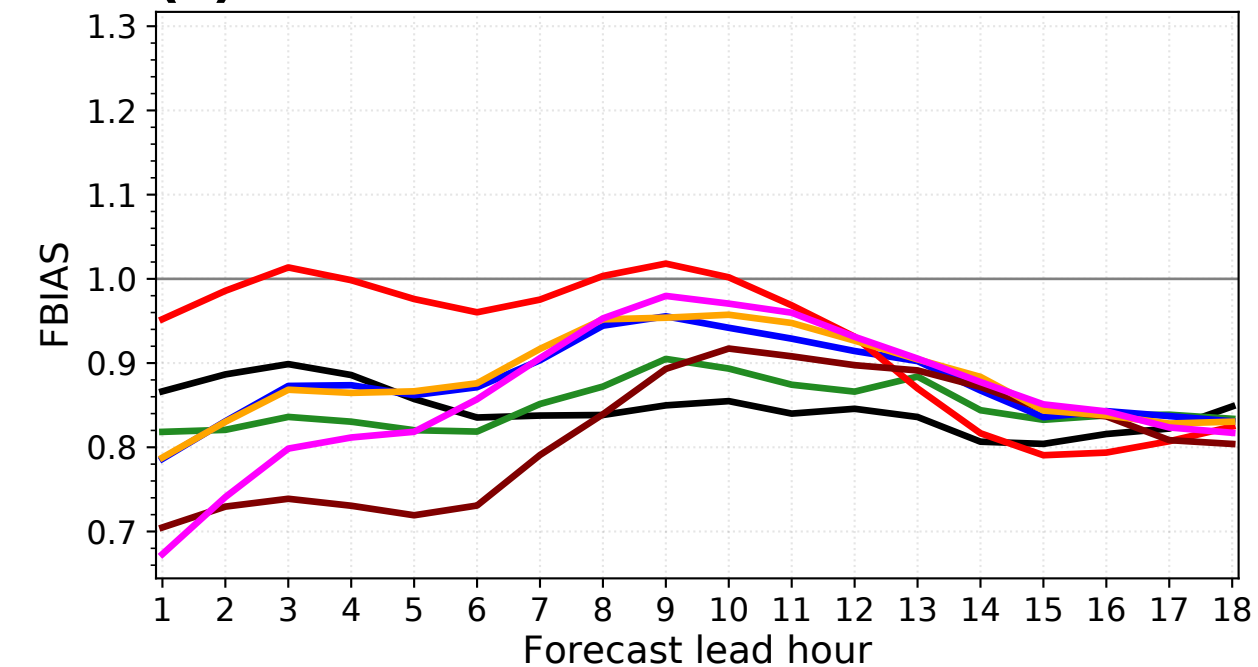

(a) >0.01 inches h^{-1} **(b)** >0.25 inches h^{-1} **(c)****(d)**

NoDA
 3DVar
 75EnBEC
 100EnBEC
 VLOC
 PSEUDO
 CLIPSAT