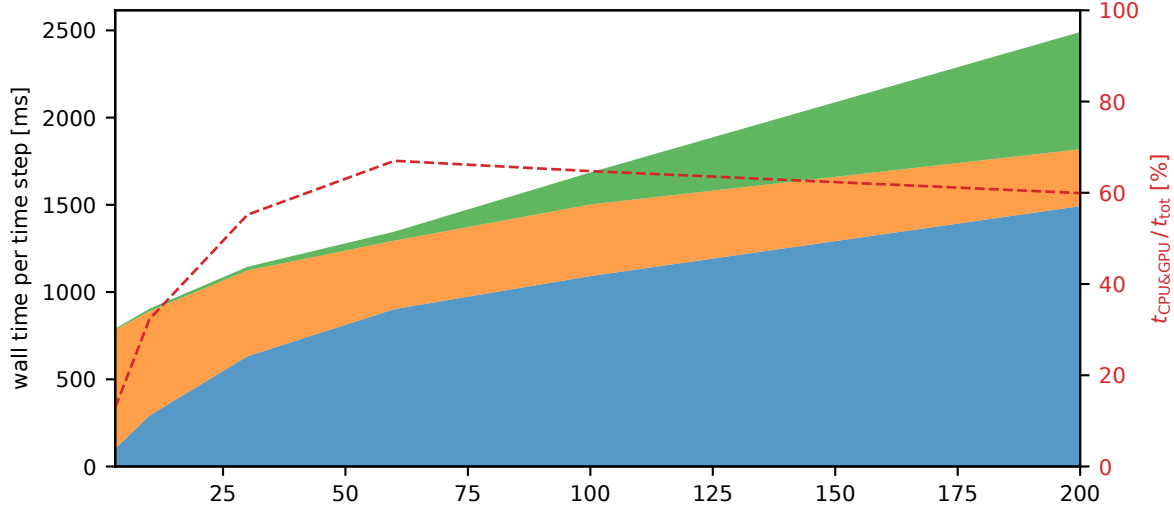

a02 (2 x Intel Xeon E5-2630 v3 and 2 x Nvidia Tesla K80)

Rysy (2 x Intel Xeon Gold 6154 and 4 x NVidia Tesla V100 32GB)

Prometheus (2 x Intel Xeon E5-2680 v3 and 2 x Nvidia Tesla K40 XL)