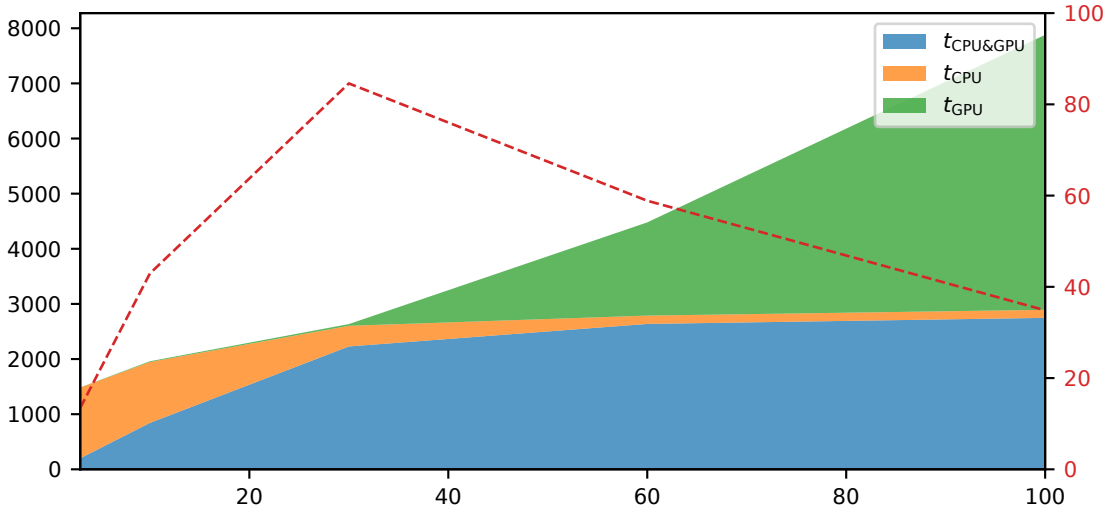

a02 (2 x Intel Xeon E5-2630 v3 and 2 x Nvidia Tesla K80)

Rysy (2 x Intel Xeon Gold 6154 and 4 x NVidia Tesla V100 32GB)

Prometheus (2 x Intel Xeon E5-2680 v3 and 2 x Nvidia Tesla K40 XL)