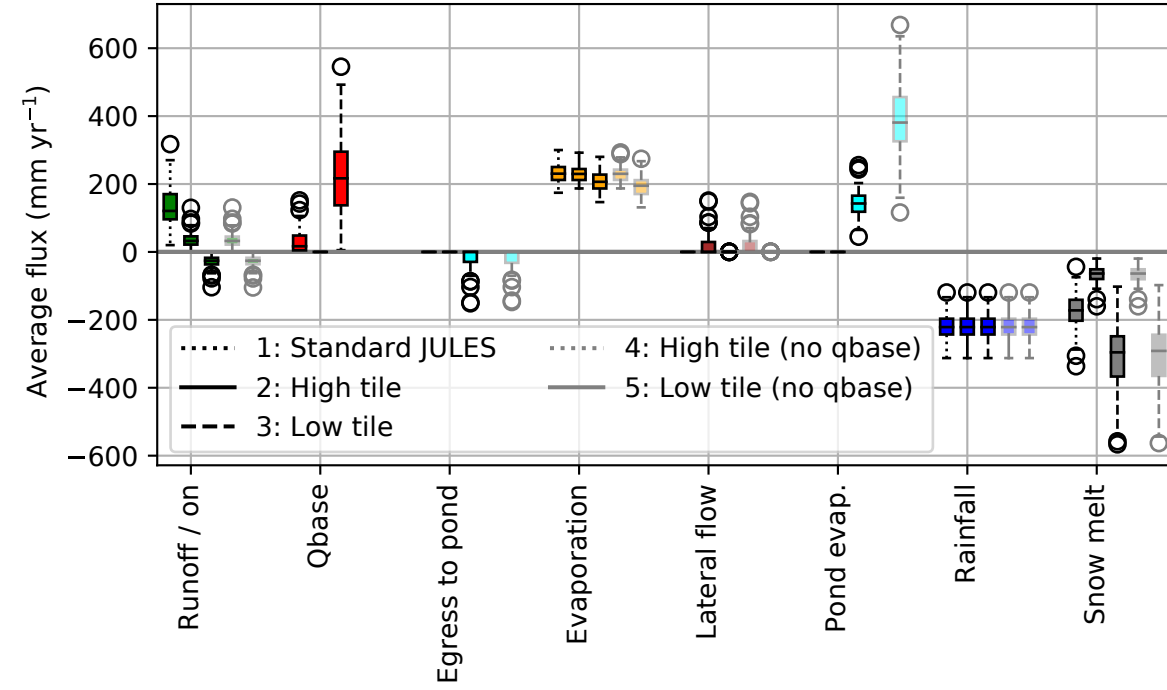

Samoylov

Kytalyk

Iškoras

Stordalen

..... 1: Standard JULES      ..... 4: High tile (no qbase)  
 ——— 2: High tile                      ——— 5: Low tile (no qbase)  
 - - - 3: Low tile