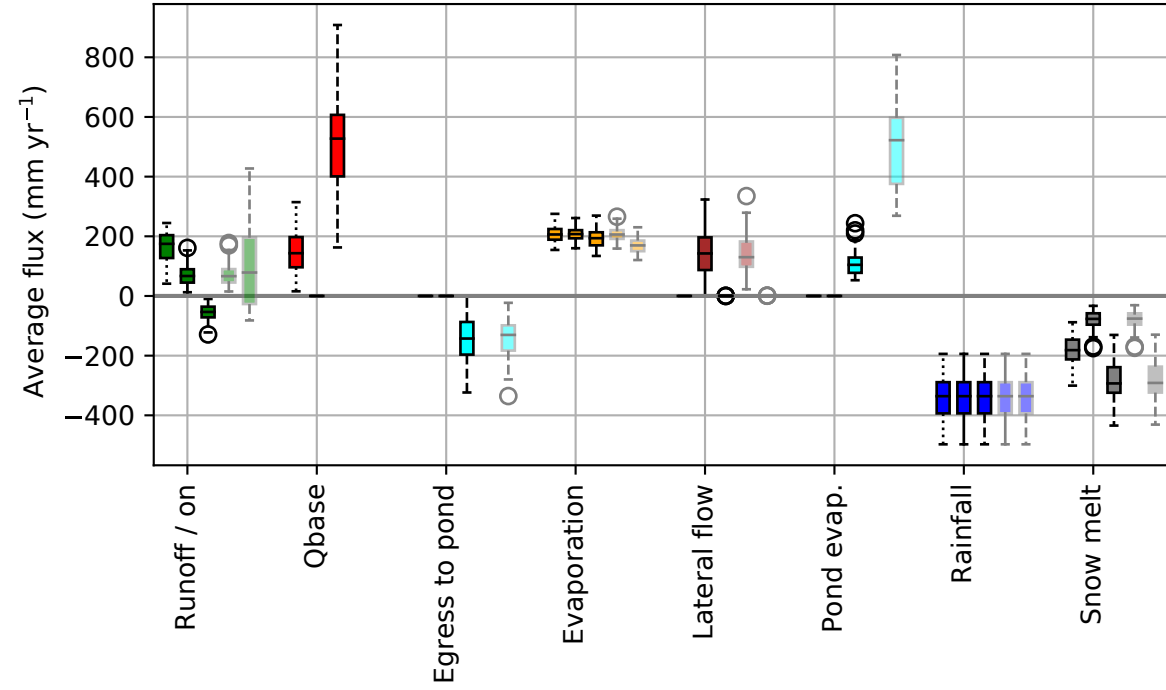

Samoylov

Kytalyk

Iškoras

Stordalen

..... 1: Standard JULES      ..... 4: High tile (no qbase)  
 ——— 2: High tile                      ——— 5: Low tile (no qbase)  
 - - - 3: Low tile