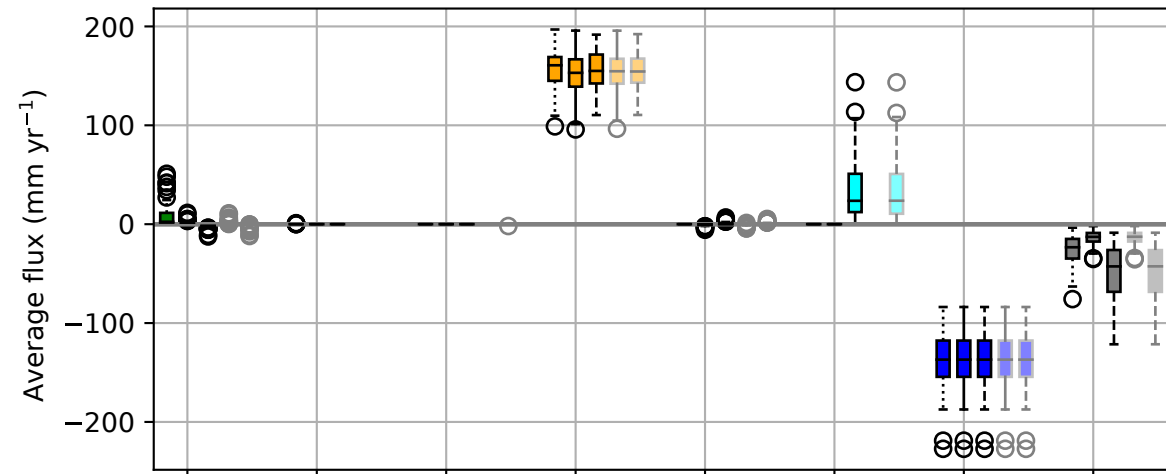

Samoylov

Kytalyk

Iškoras

Stordalen

..... 1: Standard JULES      ..... 4: High tile (no qbase)  
 ——— 2: High tile                      ——— 5: Low tile (no qbase)  
 - - - 3: Low tile