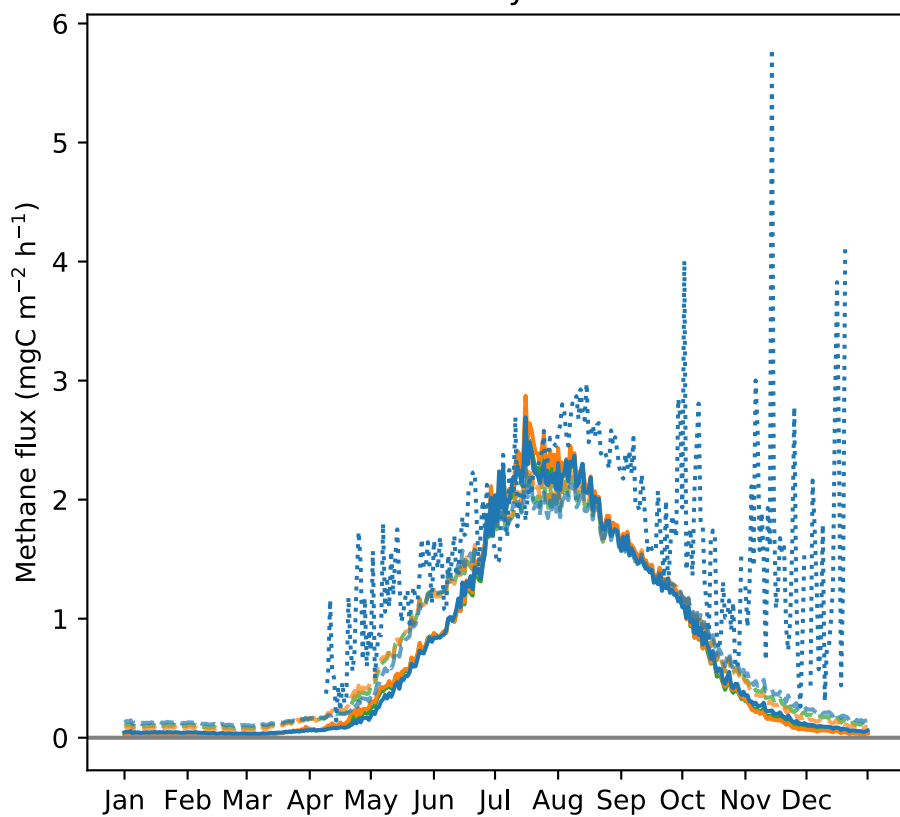

Samoylov

Kytalyk

Iskoras

Stordalen

	Samoylov	Kytalyk	Iskoras	Stordalen
M Low vs std. JULES	1.0	1.09	1.49	1.1
M Low vs High	0.98	1.09	1.67	1.24
NM Low vs std. JULES	1.01	1.08	1.1	1.09
NM Low vs High	1.0	1.1	1.21	1.2