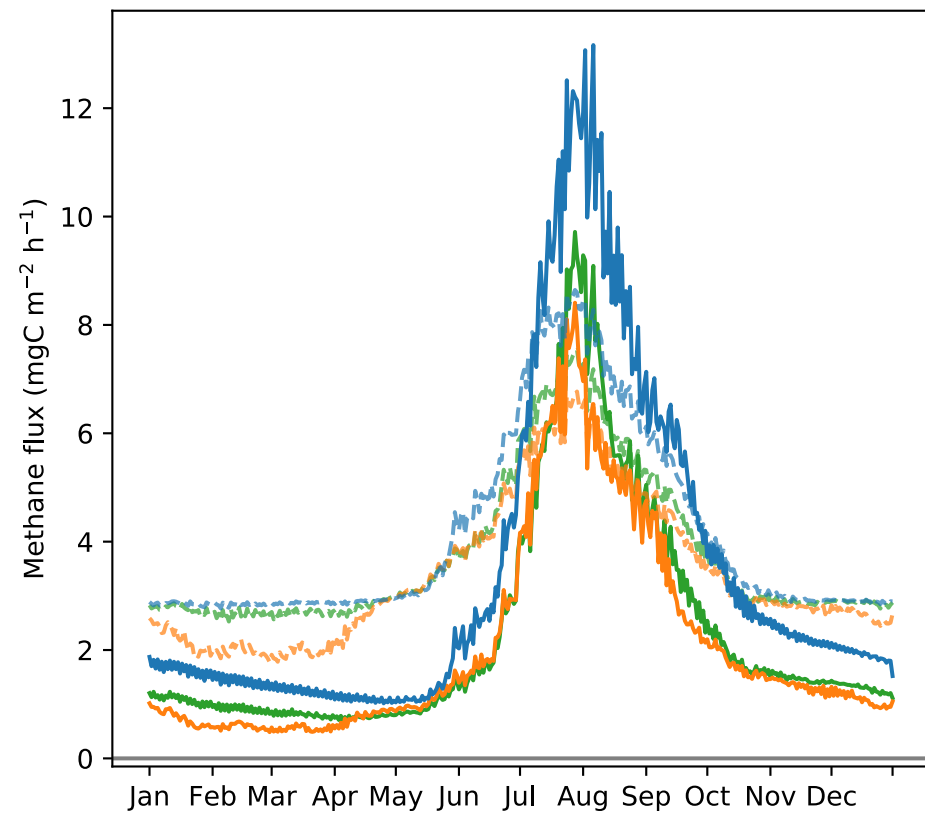

Samoylov

Kytalyk

Iskoras

Stordalen

	Samoylov	Kytalyk	Iskoras	Stordalen
M Low vs std. JULES	1.0	1.09	1.49	1.1
M Low vs High	0.98	1.09	1.67	1.24
NM Low vs std. JULES	1.01	1.08	1.1	1.09
NM Low vs High	1.0	1.1	1.21	1.2