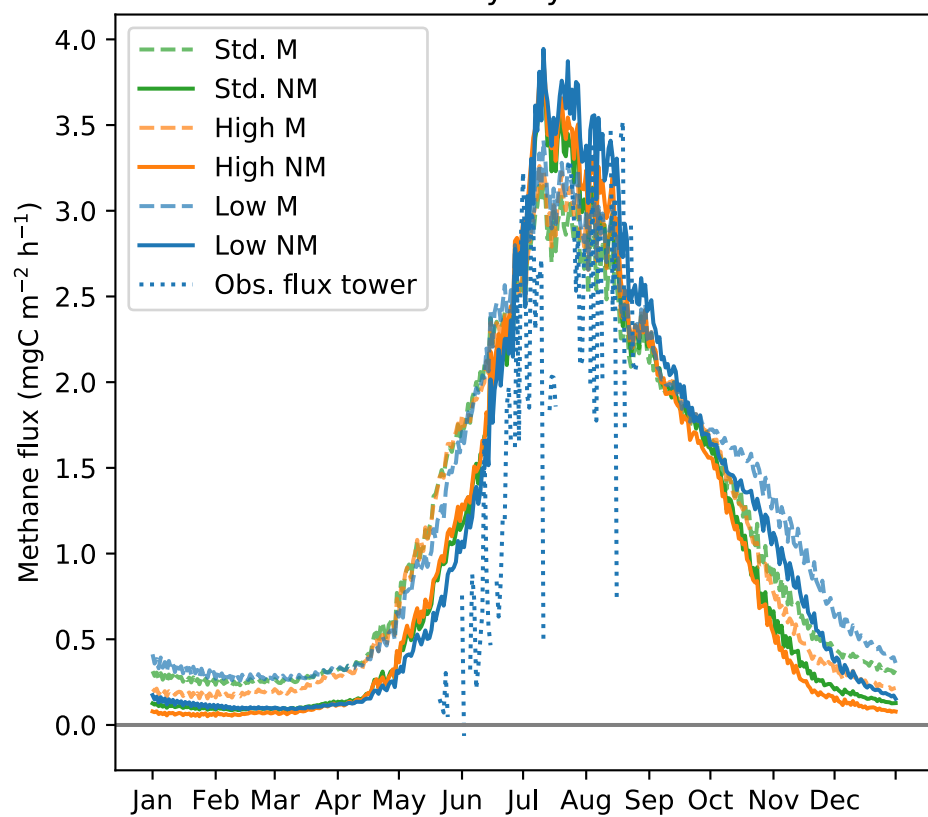

Samoylov

Kytalyk

Iskoras

Stordalen

	Samoylov	Kytalyk	Iskoras	Stordalen
M Low vs std. JULES	1.0	1.09	1.49	1.1
M Low vs High	0.98	1.09	1.67	1.24
NM Low vs std. JULES	1.01	1.08	1.1	1.09
NM Low vs High	1.0	1.1	1.21	1.2