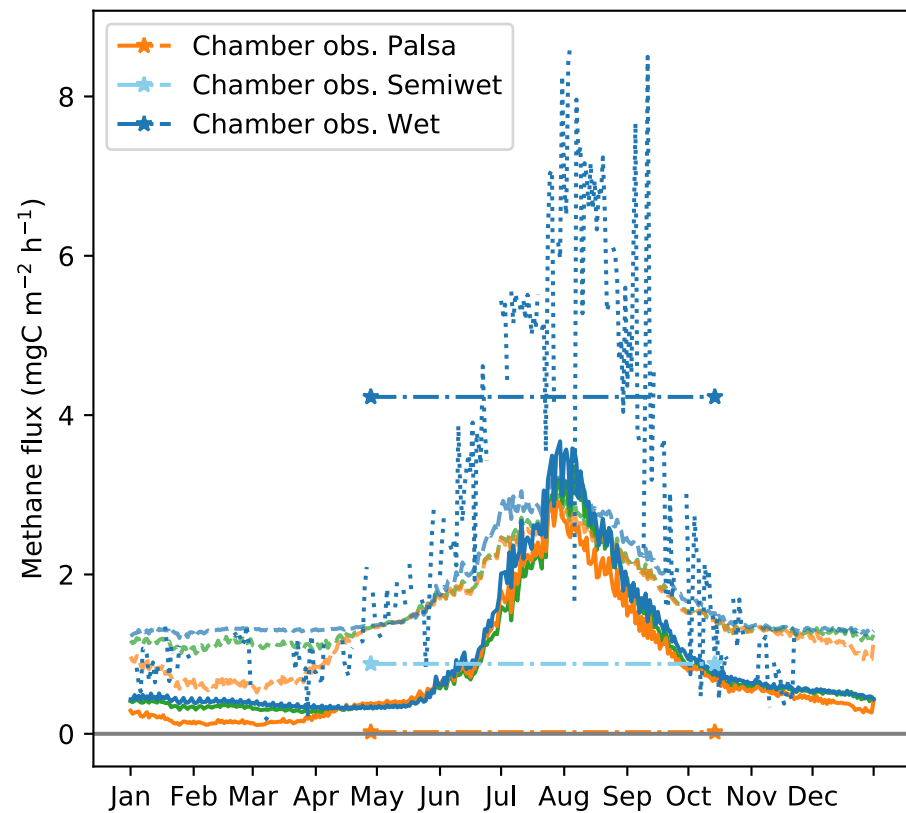

Samoylov

Kytalyk

Iskoras

Stordalen

	Samoylov	Kytalyk	Iskoras	Stordalen
M Low vs std. JULES	1.0	1.09	1.49	1.1
M Low vs High	0.98	1.09	1.67	1.24
NM Low vs std. JULES	1.01	1.08	1.1	1.09
NM Low vs High	1.0	1.1	1.21	1.2