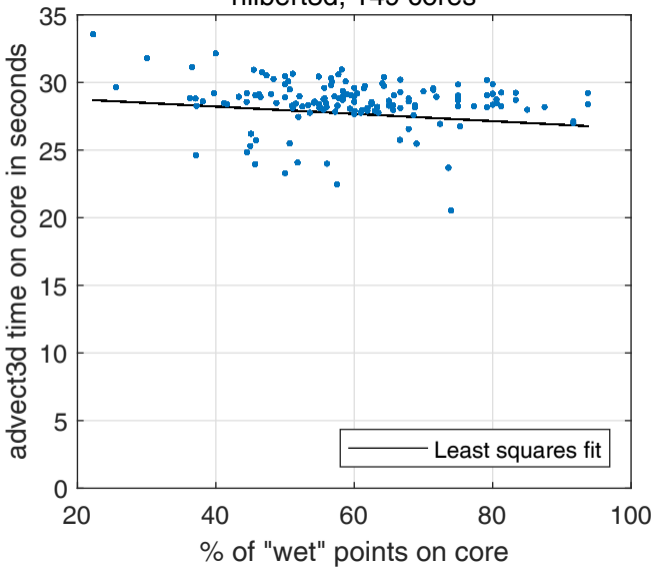

hilbert3d, 149 cores

hilbert3d, 993 cores