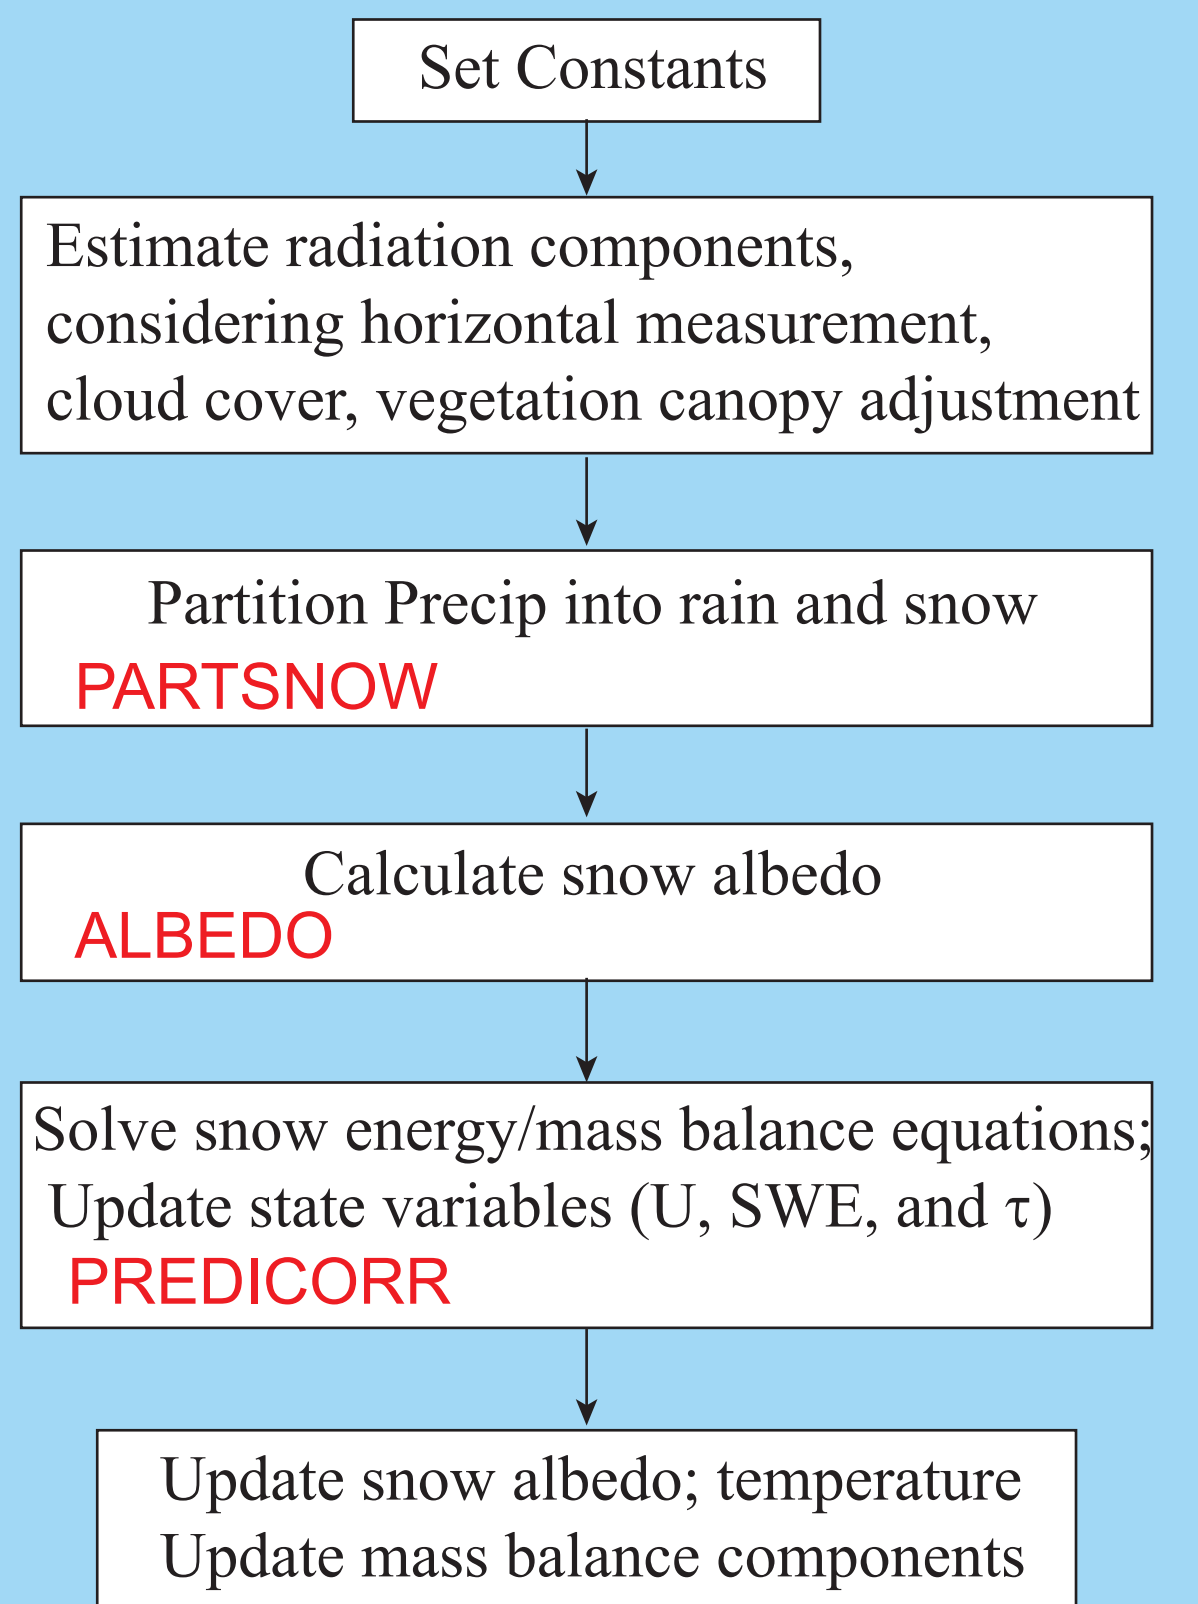

Main Framework

UEB snow module

STEMMUS-FT soil module