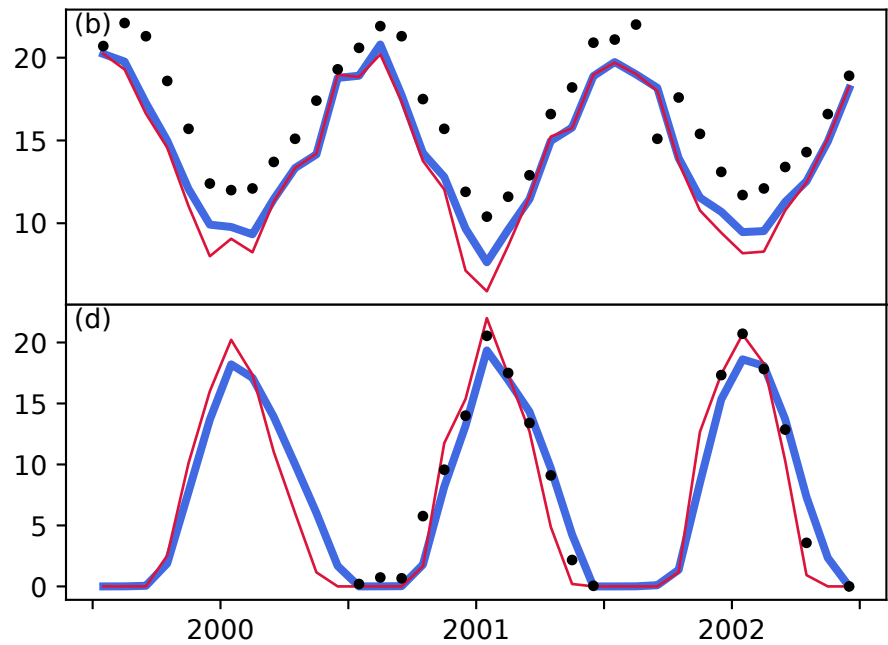

Temperature (°C)

— coupled    — river-only    • obs.