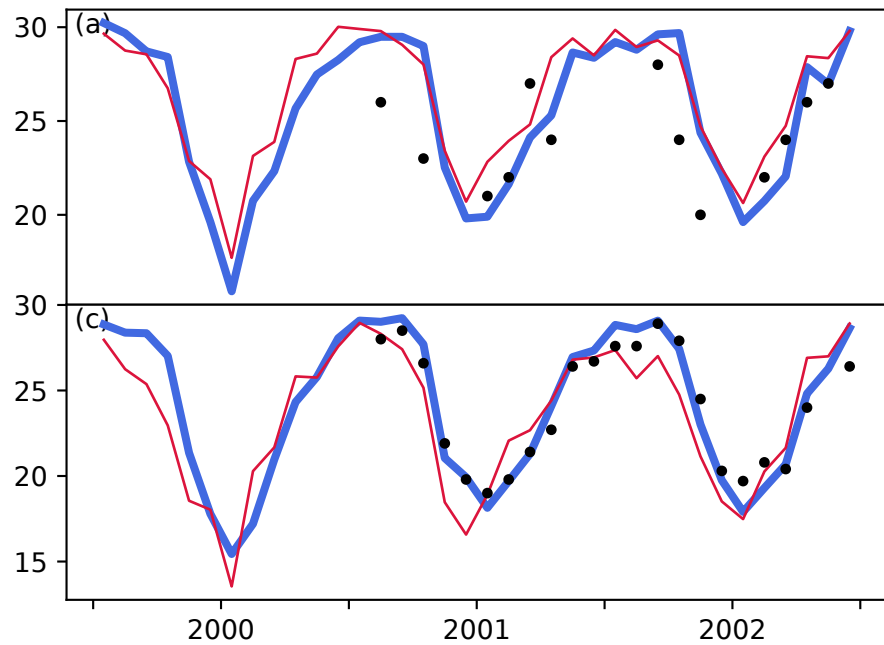

Temperature (°C)

— coupled    — river-only    • obs.