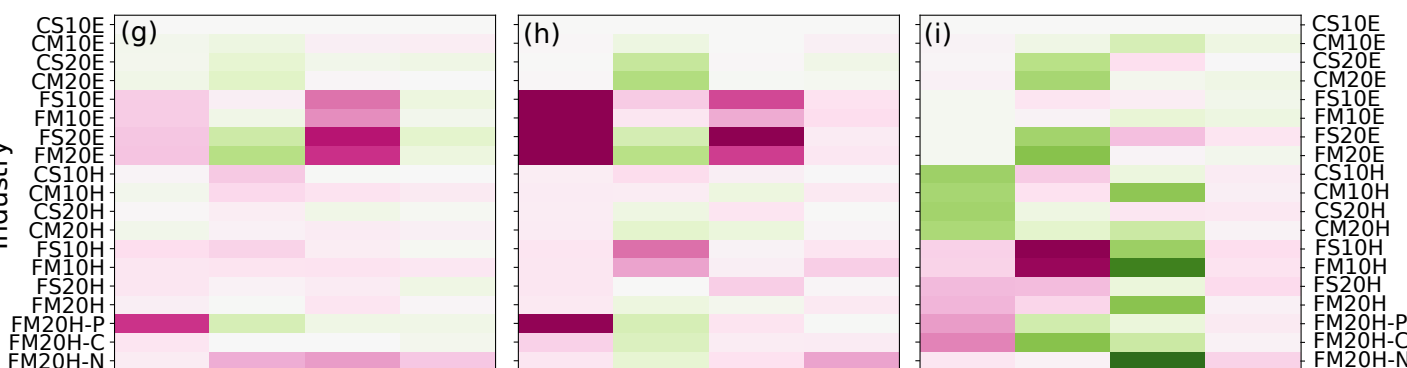

Daily maximum

Hourly

Daily minimum

NO<sub>2</sub> O<sub>3</sub> PM<sub>2.5</sub> PM<sub>10</sub>NO<sub>2</sub> O<sub>3</sub> PM<sub>2.5</sub> PM<sub>10</sub>NO<sub>2</sub> O<sub>3</sub> PM<sub>2.5</sub> PM<sub>10</sub>