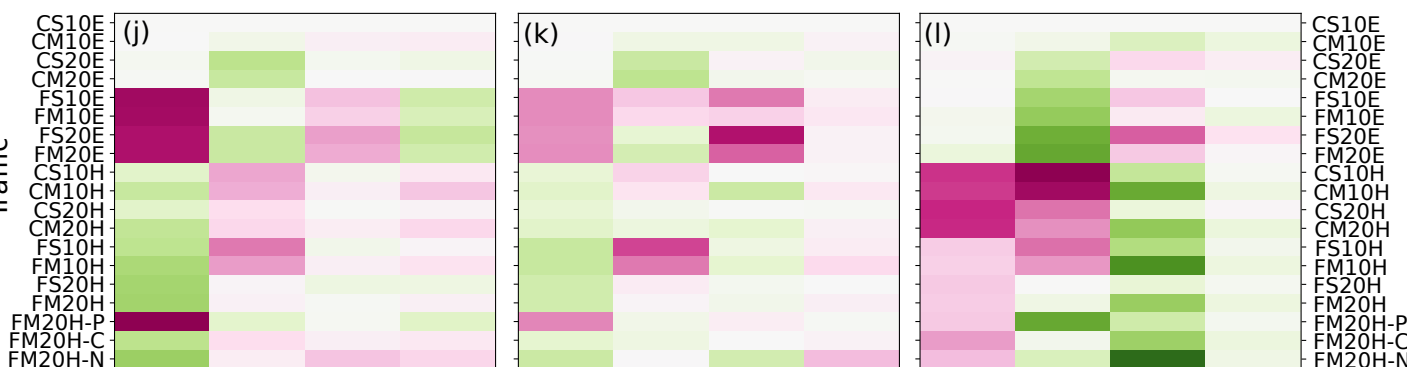

Daily maximum

Hourly

Daily minimum

NO<sub>2</sub> O<sub>3</sub> PM<sub>2.5</sub> PM<sub>10</sub>NO<sub>2</sub> O<sub>3</sub> PM<sub>2.5</sub> PM<sub>10</sub>NO<sub>2</sub> O<sub>3</sub> PM<sub>2.5</sub> PM<sub>10</sub>