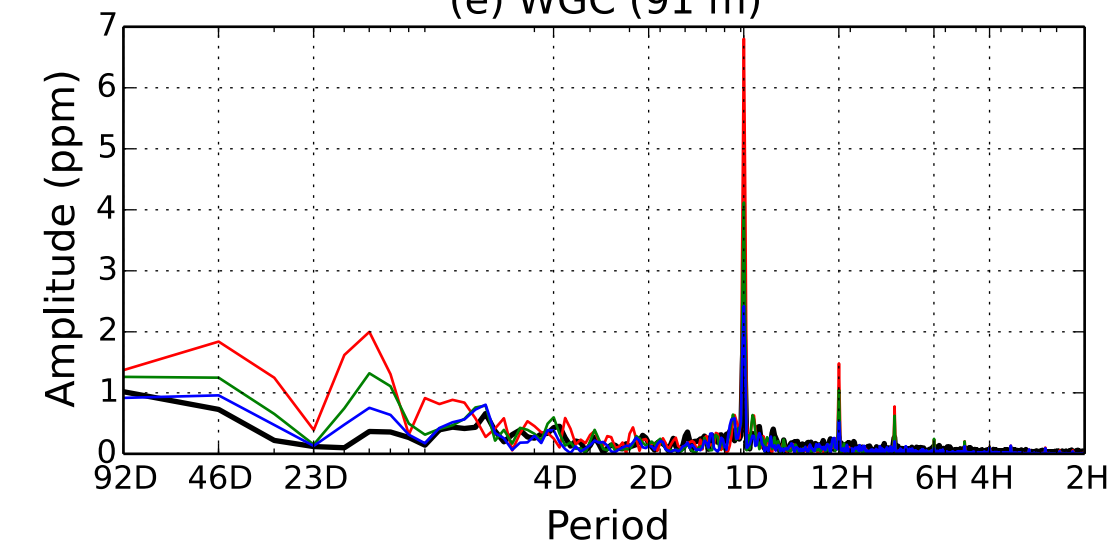

(a) LEF (396 m)

(b) LEF (396 m)

(c) WGC (483 m)

(d) WGC (483 m)

(e) WGC (91 m)

(f) WGC (91 m)