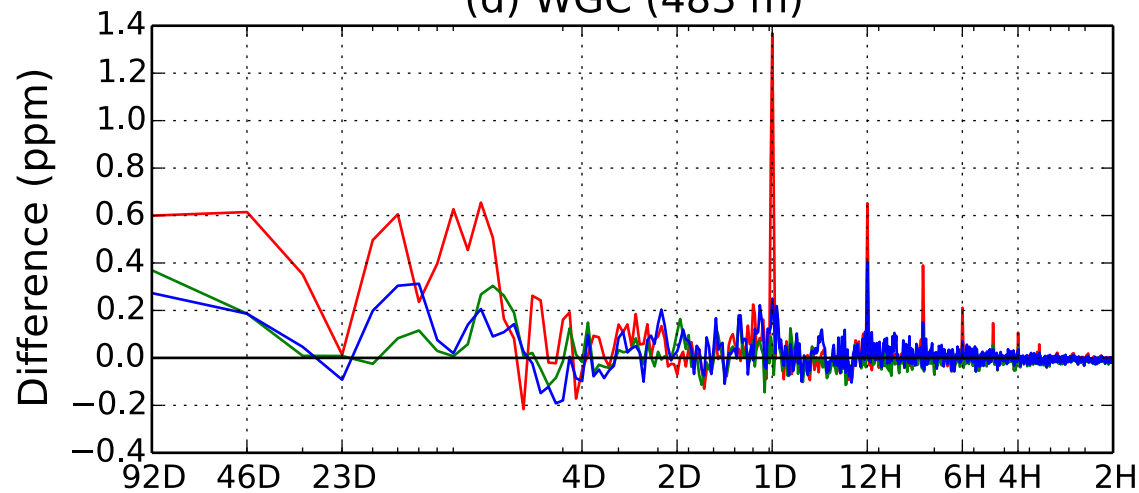

(a) LEF (396 m)

(b) LEF (396 m)

(c) WGC (483 m)

(d) WGC (483 m)

(e) WGC (91 m)

(f) WGC (91 m)