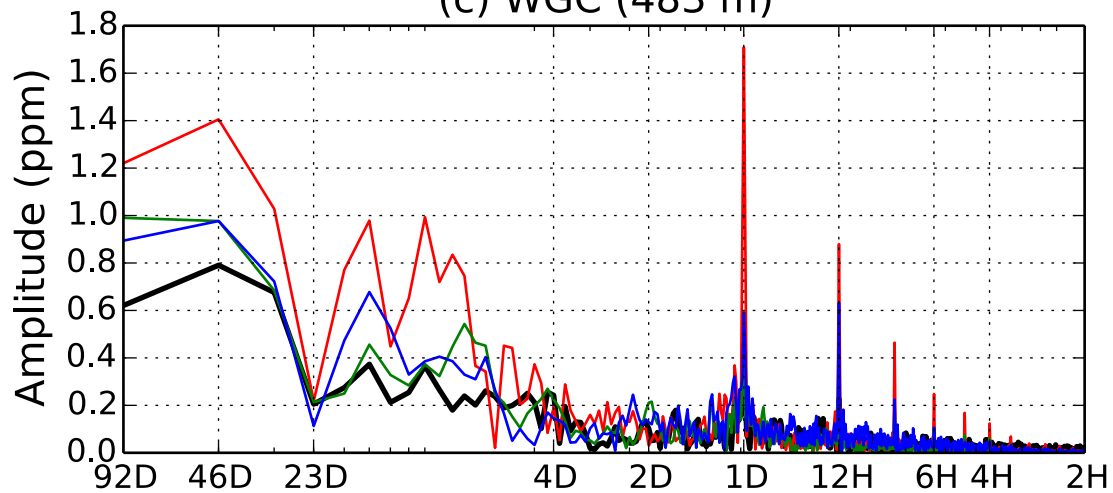

(a) LEF (396 m)

(b) LEF (396 m)

(c) WGC (483 m)

(d) WGC (483 m)

(e) WGC (91 m)

(f) WGC (91 m)