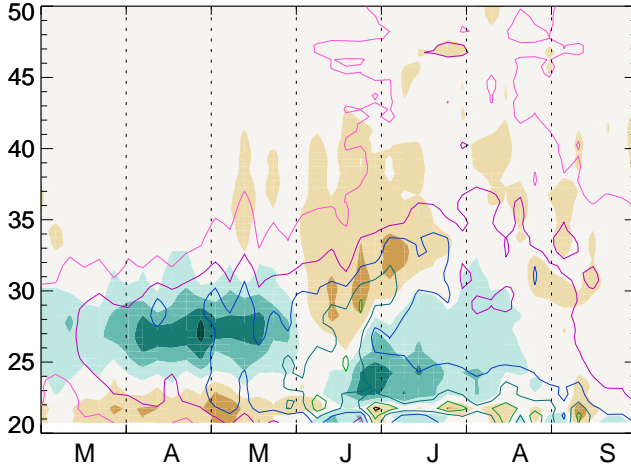

Sim-obs [mm day<sup>-1</sup>]Obs [mm day<sup>-1</sup>]

A96

A216

C96

C216

C512a

C512b