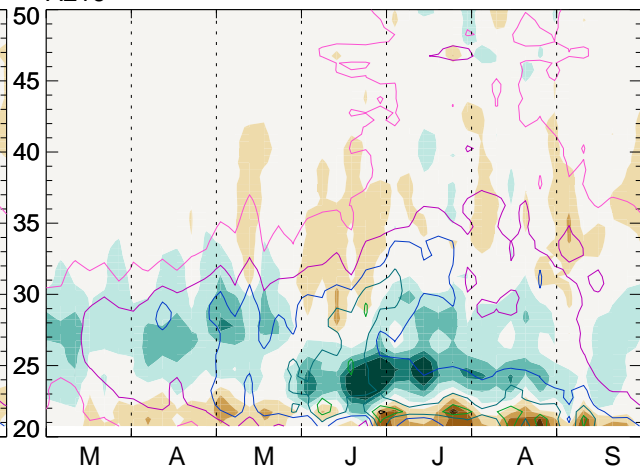

Sim-obs [mm day<sup>-1</sup>]Obs [mm day<sup>-1</sup>]

A96

A216

C96

C216

C512a

C512b