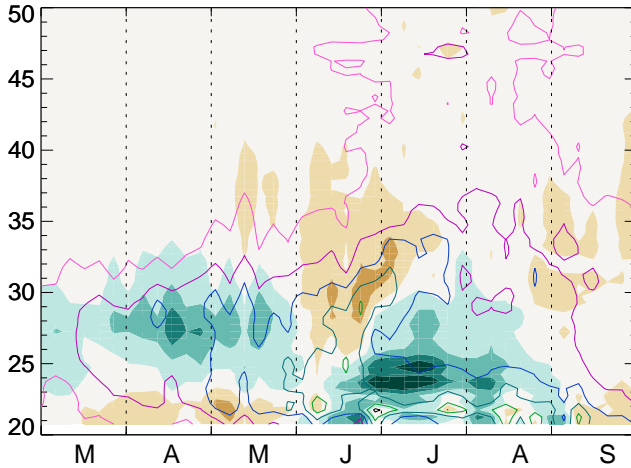

Sim-obs [mm day<sup>-1</sup>]Obs [mm day<sup>-1</sup>]

A96

A216

C96

C216

C512a

C512b