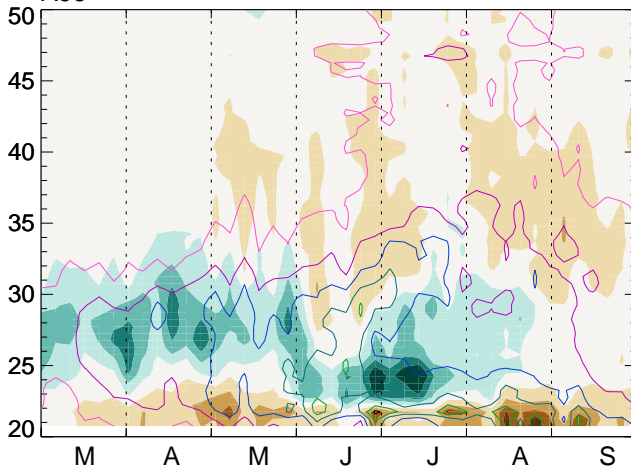

Sim-obs [mm day<sup>-1</sup>]Obs [mm day<sup>-1</sup>]

A96

A216

C96

C216

C512a

C512b