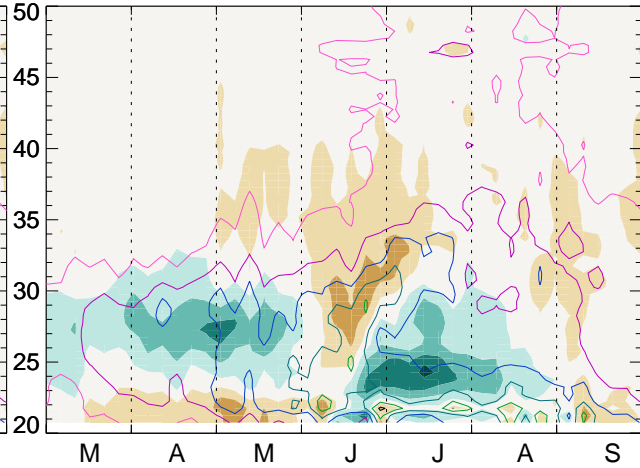

Sim-obs [mm day<sup>-1</sup>]Obs [mm day<sup>-1</sup>]

A96

A216

C96

C216

C512a

C512b