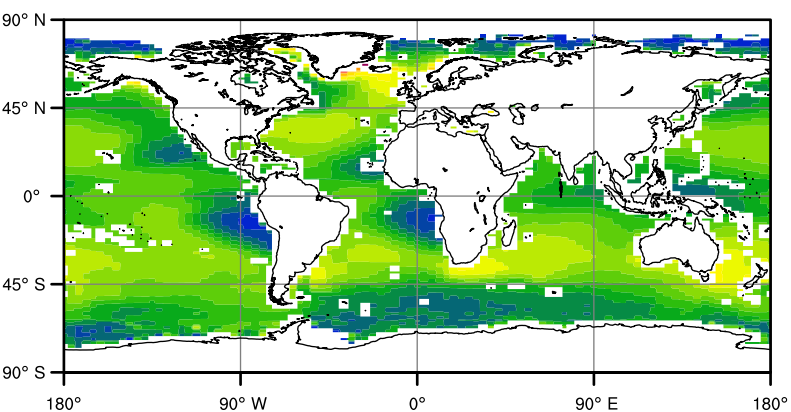

Observation Ceres

(b) Model LMDZ-old

(d) Model LMDZ-new

(c) Model ARPEGE-old

(e) Model ARPEGE-new

Ocean surface albedo [-]